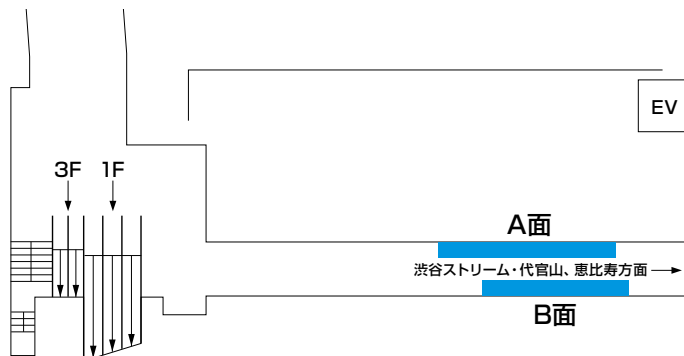

掲出位置 渋谷スクランブルスクエア アーバンコア2階

仕様

再剥離シート

備考

- ・ UCビジョン掲出規則および、TOKYUOOH 広告掲出規則に違反するものは掲出不可となります。
- ・ 通路上となるため、滞留を促し通行者の動線を妨げるような意匠は掲出不可となります。