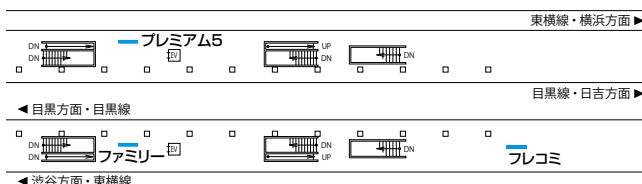

*枚数はB-0換算、()内はB-1換算 * (東)渋谷駅は2箇所(ホーム、コンコース各1箇所)掲出。

備考

1. 受付本数は、1期につき1本とさせていただきます。
2. ポスター搬入枚数は掲出枚数の1割増以上をご用意ください。

納品日・作業日

納品日	作業日・時間帯			
	前日作業	当日作業	作業開始	作業終了
5営業日前 午前	—	○ (月曜日)	午前	午後

東横線/目黒線・武蔵小杉(ホーム)

東横線・横浜(B2F)