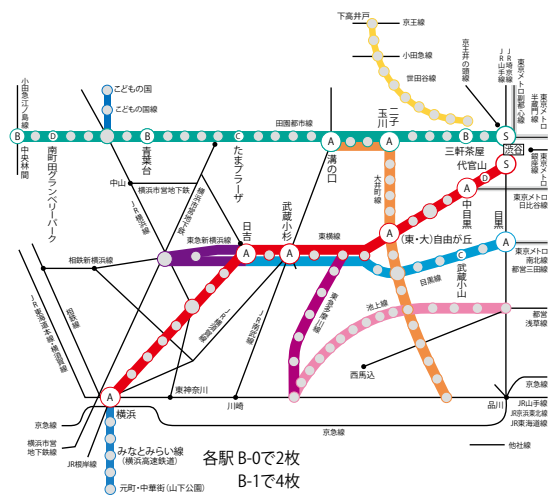

ファミリー・ショッピングセット 駅ばりポスター・セット

●東急沿線にショッピングモール、大型店舗がある駅を中心にセレクト。主にファミリー層に向けたセット商品です。

掲出期間・掲出料

掲出駅(18駅)	駅等級	掲出駅にあるショッピングモール、大型店舗等、他トピックス。	規格	枚数	期間	掲出料	作業日
(東) 渋谷	S	SHIBUYA SCRAMBLE SQUARE、Shibuya Hikarie、SHIBUYA STREAM、SHIBUYA109等。	B-0×2枚 (B-1×4枚)	B-0×38枚 (B-1×76枚)	7日	1,600,000円	月曜日
(東) 代官山	D	LOG ROAD DAIKANYAMA。渋谷代官山RプロジェクトによるSHIBUYA STREAM～代官山の回遊経路。					
(東) 中目黒	A	中目黒高架下、ニトリ等。目黒川周辺を中心に行楽に訪れる方が多いおしゃれスポット。					
(東) 自由が丘	A	エトモ自由が丘、自由が丘商店街等。1年を通し四季折々の催事が多数あり。					
(東) 武蔵小杉	A	武蔵小杉東急スクエア、ららテラス武蔵小杉、グランツリー武蔵小杉、イトーヨーカドー等。					
(東) 日吉	A	日吉東急avenue、アピタテラス横浜綱島、トレッサ横浜等。ハイセンスな住宅街。					
(東) 横浜	A	そごう横浜店、横浜高島屋、横浜ポルタ、相鉄ジョイナス、横浜モアーズ等。					
(目) 目黒	A	アトレ目黒1、アトレ目黒2、権之助坂商店街等。住みたい街としても上位に入るおしゃれな街。					
(目) 武蔵小山	C	エトモ武蔵小山、都内最大約800mのアーケード街である武蔵小山商店街PALM等。					
(田) 渋谷駅	S	SHIBUYA SCRAMBLE SQUARE、Shibuya Hikarie、SHIBUYA STREAM、SHIBUYA109等。					
(田) 三軒茶屋駅	B	キャロットタワー等。住みたい街上位。おしゃれなレストラン、カフェ等多数あり。					
(田) 二子玉川	A	二子玉川ライズ、玉川高島屋S.C等。駅周辺住人をはじめ高所得者の来場が多いのが特色。					
(田) 溝の口	A	エトモ溝の口、マルイファミリー溝の口、ノクティプラザ、イトーヨーカドー等。					
(田) たまプラーザ	C	たまプラーザテラス、イトーヨーカドー等。ハイセンス、おしゃれな住宅街。					
(田) 青葉台	B	青葉台東急スクエア、青葉台フォーラム、ヤマダ電機等。青葉台東急スクエア内にはフィリアホールがある。					
(南) 南町田グランベリーパーク	D	南町田グランベリーパーク等。町田市、東急、東急電鉄で駅周辺の大規模再開発事業を実施。					
(田) 中央林間	B	エトモ中央林間、中央林間東急スクエア、ラブラ中央林間等。					
(大) 自由が丘	A	エトモ自由が丘、自由が丘商店街等。1年を通し四季折々の催事が多数あり。					

*枚数はB-0換算、()内はB-1換算 * (東)渋谷駅は2箇所(ホーム、コンコース各1箇所)掲出。

備考

1. 受付本数は、1期につき1本とさせていただきます。
2. ポスター搬入枚数は掲出枚数の1割増以上をご用意ください。

納品日・作業日

納品日	作業日・時間帯			
	前日作業	当日作業	作業開始	作業終了
5営業日前 午前	—	○ (月曜日)	午前	午後

東横線/目黒線・武蔵小杉(ホーム)

東横線・横浜(B2F)