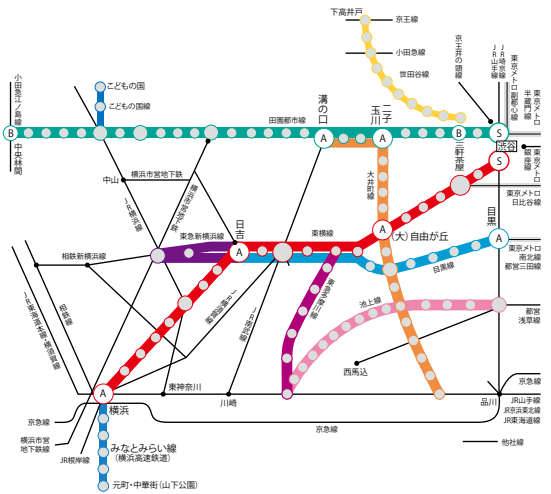

プレミアム5セット 駅ばりポスター・セット

●東急線の魅力が詰まった、特に人気の高い主要5駅を厳選、ネットワークしたプレミアムなセットです。

掲出期間・掲出料

掲出駅(7駅)	駅等級	規格	枚数	期間	掲出料	作業日
(東) 渋谷	S	B-0×2枚 (B-1×4枚)	16枚 (32枚)	7日	800,000円	月曜日
(東) 自由が丘	A					
(東) 武蔵小杉	A					
(東) 横浜	A					
(田) 渋谷	S					
(田) 二子玉川	A					
(大) 自由が丘	A					

*枚数はB-0換算、()内はB-1換算。
* (東) 渋谷は2箇所(ホーム、コンコース各1箇所)掲出。

納品日・作業日

納品日	作業日・時間帯			
	前日作業	当日作業	作業開始	作業終了
5営業日前 午前	—	○ (月曜日)	午前	午後

プレミアム10セット 駅ばりポスター・セット

●東急線の魅力が詰まった主要10駅を厳選！水曜日より掲出ができるプレミアムなネットワークセットです。

掲出期間・掲出料

掲出駅(10駅)	駅等級	規格	枚数	期間	掲出料	作業日
(東) 渋谷	S	B-0×2枚 (B-1×4枚)	22枚 (44枚)	7日	1,000,000円	水曜日
(東) 目吉	A					
(東) 横浜	A					
(目) 目黒	A					
(田) 渋谷	S					
(田) 三軒茶屋	B					
(田) 二子玉川	A					
(田) 溝の口	A					
(田) 中央林間	B					
(大) 自由が丘	A					

*枚数はB-0換算、()内はB-1換算。
* (東) 渋谷は2箇所(ホーム、コンコース各1箇所)掲出。

納品日・作業日

納品日	作業日・時間帯			
	前日作業	当日作業	作業開始	作業終了
5営業日前 午前	—	○ (水曜日)	午前	午後

田園都市線・渋谷(B1F)

田園都市線/大井町線・二子玉川(ホーム)