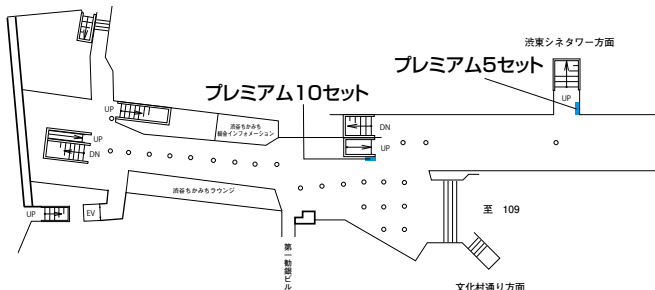

*枚数はB-0換算、()内はB-1換算。
* (東) 渋谷は2箇所(ホーム、コンコース各1箇所)掲出。

納品日・作業日

納品日	作業日・時間帯			
	前日作業	当日作業	作業開始	作業終了
5営業日前 午前	—	○ (月曜日)	午前	午後

プレミアム10セット 駅ばりポスター・セット

●東急線の魅力が詰まった主要10駅を厳選！水曜日より掲出ができるプレミアムなネットワークセットです。

掲出期間・掲出料

掲出駅(10駅)	駅等級	規格	枚数	期間	掲出料	作業日
(東) 渋谷	S	B-0×2枚 (B-1×4枚)	22枚 (44枚)	7日	1,000,000円	水曜日
(東) 目吉	A					
(東) 横浜	A					
(目) 目黒	A					
(田) 渋谷	S					
(田) 三軒茶屋	B					
(田) 二子玉川	A					
(田) 溝の口	A					
(田) 中央林間	B					
(大) 自由が丘	A					

*枚数はB-0換算、()内はB-1換算。
* (東) 渋谷は2箇所(ホーム、コンコース各1箇所)掲出。

納品日・作業日

納品日	作業日・時間帯			
	前日作業	当日作業	作業開始	作業終了
5営業日前 午前	—	○ (水曜日)	午前	午後

田園都市線・渋谷(B1F)

田園都市線/大井町線・二子玉川(ホーム)