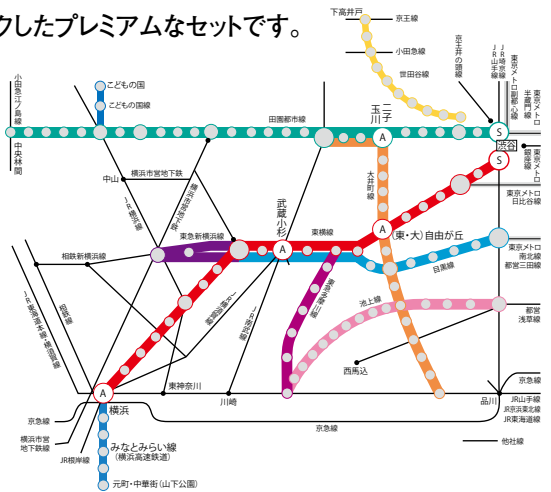

プレミアム5セット 駅ばりポスター・セット

●東急線の魅力が詰まった、特に人気の高い主要5駅を厳選、ネットワークしたプレミアムなセットです。

掲出期間・掲出料

掲出駅(7駅)	駅等級	規格	枚数	期間	掲出料	作業日
(東) 渋谷	S	B-0×2枚 (B-1×4枚)	16枚 (32枚)	7日	800,000円	月曜日
(東) 自由が丘	A					
(東) 武蔵小杉	A					
(東) 横浜	A					
(田) 渋谷	S					
(田) 二子玉川	A					
(大) 自由が丘	A					

*枚数はB-0換算、()内はB-1換算。
* (東) 渋谷は2箇所(ホーム、コンコース各1箇所)掲出。

納品日・作業日

納品日	作業日・時間帯			
	前日作業	当日作業	作業開始	作業終了
5営業日前 午前	—	○ (月曜日)	午前	午後

プレミアム10セット 駅ばりポスター・セット

●東急線の魅力が詰まった主要10駅を厳選！水曜日より掲出ができるプレミアムなネットワークセットです。

掲出期間・掲出料

掲出駅(10駅)	駅等級	規格	枚数	期間	掲出料	作業日
(東) 渋谷	S	B-0×2枚 (B-1×4枚)	22枚 (44枚)	7日	1,000,000円	水曜日
(東) 目吉	A					
(東) 横浜	A					
(目) 目黒	A					
(田) 渋谷	S					
(田) 三軒茶屋	B					
(田) 二子玉川	A					
(田) 溝の口	A					
(田) 中央林間	B					
(大) 自由が丘	A					

*枚数はB-0換算、()内はB-1換算。
* (東) 渋谷は2箇所(ホーム、コンコース各1箇所)掲出。

納品日・作業日

納品日	作業日・時間帯			
	前日作業	当日作業	作業開始	作業終了
5営業日前 午前	—	○ (水曜日)	午前	午後

田園都市線・渋谷(B1F)

田園都市線/大井町線・二子玉川(ホーム)