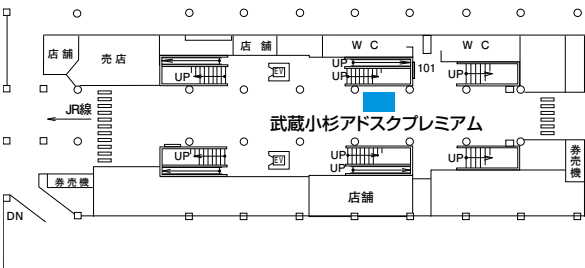

■ 掲出期間・掲出料

駅・場所	サイズ	数量	期間	広告料金	運営調整費
武蔵小杉駅改札内	D2,000mm×W4,000mm	1区画	1日	300,000円	50,000円

■ 備考

1. 申請媒体です。企画書等を添えて30日前までにお申込みください。
2. 鉄道運営や法令、時期等により実施できない場合があります。
3. 詳細・申込みについてはお問合せください。
  ※別途立会費が発生します。