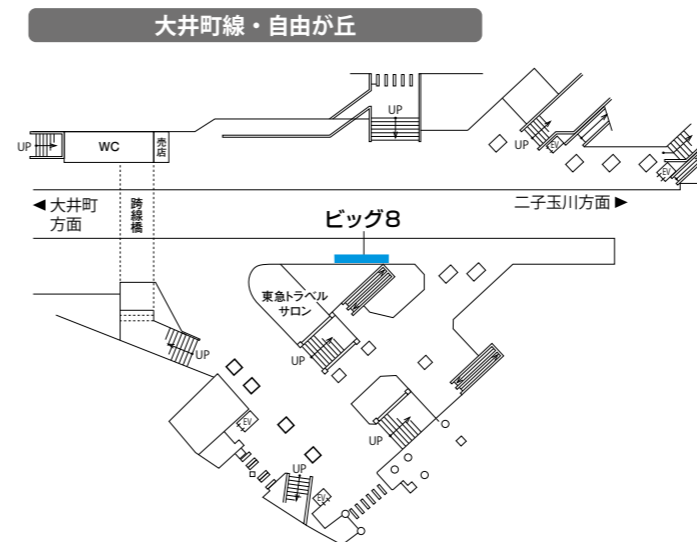

## 掲出パターン

ビッグ20：B0×10連貼り×2段

1	2	3	4	5	6	7	8	9	10
B0	B0	B0	B0	B0	B0	B0	B0	B0	B0
B0	B0	B0	B0	B0	B0	B0	B0	B0	B0

ビッグ14：B0×7連貼り×2段

1	2	3	4	5	6	7
B0	B0	B0	B0	B0	B0	B0
B0	B0	B0	B0	B0	B0	B0

ビッグ10：B0×5連貼り×2段

1	2	3	4	5
B0	B0	B0	B0	B0
B0	B0	B0	B0	B0

ビッグ8：B0×4連貼り×2段

1	2	3	4
B0	B0	B0	B0
B0	B0	B0	B0

ビッグ6：B0×3連貼り×2段

1	2	3
B0	B0	B0
B0	B0	B0

ビッグ4：B0×2連貼り×2段

1	2
B0	B0
B0	B0

## ビッグシリーズ掲出位置一覧

田園都市線・渋谷 (B2F)

東横線・渋谷 (B4F)

※(東) 渋谷ビッグ20の掲出位置はP.64をご参照ください。

大井町線・自由が丘

東横線・横浜 (B3F)