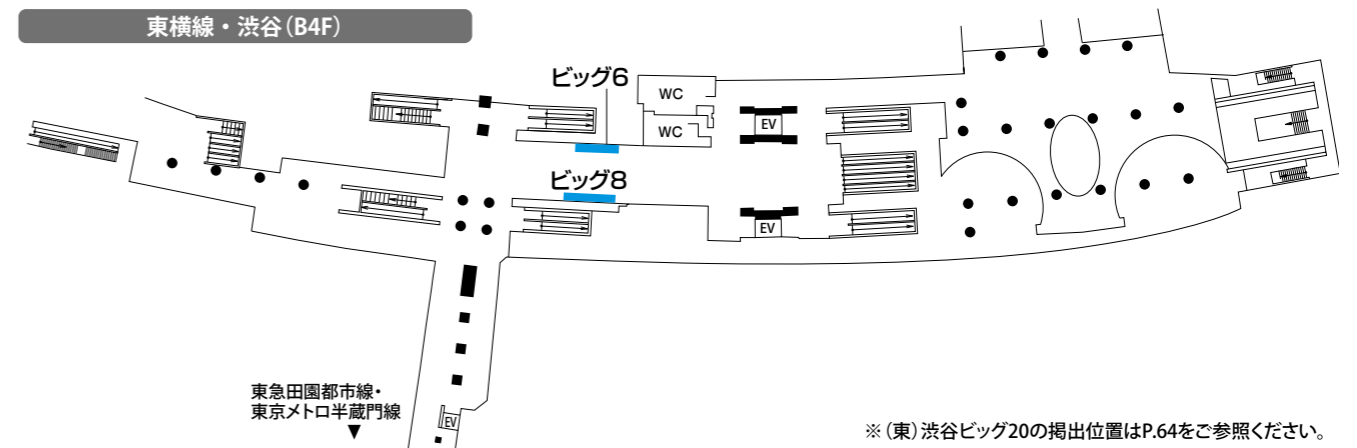

## 掲出パターン

ビッグ20：B0×10連貼り×2段

1	2	3	4	5	6	7	8	9	10
B0	B0	B0	B0	B0	B0	B0	B0	B0	B0
B0	B0	B0	B0	B0	B0	B0	B0	B0	B0

ビッグ14：B0×7連貼り×2段

1	2	3	4	5	6	7
B0	B0	B0	B0	B0	B0	B0
B0	B0	B0	B0	B0	B0	B0

ビッグ10：B0×5連貼り×2段

1	2	3	4	5
B0	B0	B0	B0	B0
B0	B0	B0	B0	B0

ビッグ8：B0×4連貼り×2段

1	2	3	4
B0	B0	B0	B0
B0	B0	B0	B0

ビッグ6：B0×3連貼り×2段

1	2	3
B0	B0	B0
B0	B0	B0

ビッグ4：B0×2連貼り×2段

1	2
B0	B0
B0	B0

## ビッグシリーズ掲出位置一覧

田園都市線・渋谷 (B2F)

東横線・渋谷 (B4F)

※(東) 渋谷ビッグ20の掲出位置はP.64をご参照ください。

大井町線・自由が丘

東横線・横浜 (B3F)