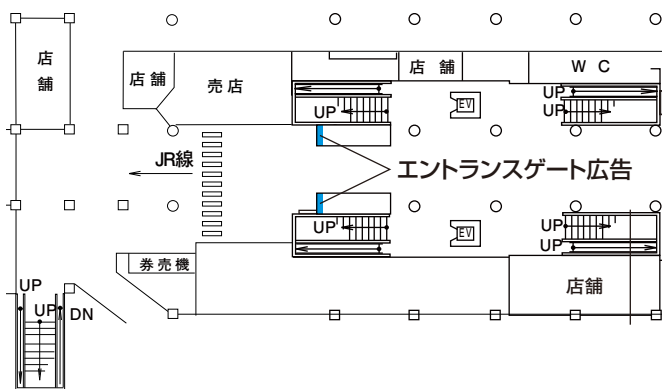

武蔵小杉駅 エントランスゲート広告

●乗客を迎えるゲートに掲出され、必然的に乗客の視界に入り込むインパクトのある広告です。

掲出期間・掲出料

掲出駅	規格	枚数	期間	掲出料	製作費・取付費
武蔵小杉駅 改札内	1,830mm×1,020mm (2箇所)	2枚	1ヵ月	600,000円	270,000円

納品日・作業日

納品日	作業日・時間帯			
	前日作業	当日作業	作業開始	作業終了
20日前 データ入稿	—	○	午前	午後

渋谷ゴールデンボード

NEW

●ハチ公改札横に設置されており、駅利用者へ潜在的な記憶として認知させることを期待できます。

掲出期間・掲出料

掲出駅	規格(有効mm)	数量	期間	掲出料	製作費・取付費
田園渋谷駅	H1,835mm×W2,433mm	1面	6ヵ月 12ヵ月	1,500,000円 2,700,000円	200,000円

納品日・作業日

納品日	作業日・時間帯			
	前日作業	当日作業	作業開始	作業終了
20日前 データ入稿	—	○	午前	午後