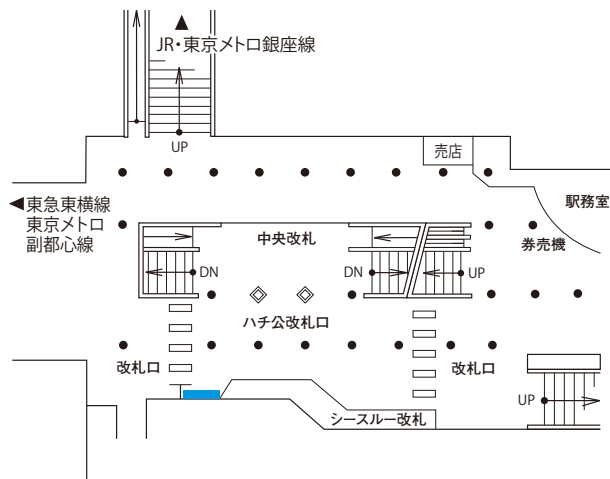

武蔵小杉駅 エントランスゲート広告

●乗客を迎えるゲートに掲出され、必然的に乗客の視界に入り込むインパクトのある広告です。

掲出期間・掲出料

掲出駅	規格	枚数	期間	掲出料	製作費・取付費
武蔵小杉駅 改札内	1,830mm×1,020mm (2箇所)	2枚	1ヵ月	600,000円	270,000円

納品日・作業日

納品日	作業日・時間帯			
	前日作業	当日作業	作業開始	作業終了
20日前 データ入稿	—	○	午前	午後

渋谷ゴールデンボード

NEW

●ハチ公改札横に設置されており、駅利用者へ潜在的な記憶として認知させることを期待できます。

掲出期間・掲出料

掲出駅	規格(有効mm)	数量	期間	掲出料	製作費・取付費
田園渋谷駅	H1,835mm×W2,433mm	1面	6ヵ月 12ヵ月	1,500,000円 2,700,000円	200,000円

納品日・作業日

納品日	作業日・時間帯			
	前日作業	当日作業	作業開始	作業終了
20日前 データ入稿	—	○	午前	午後