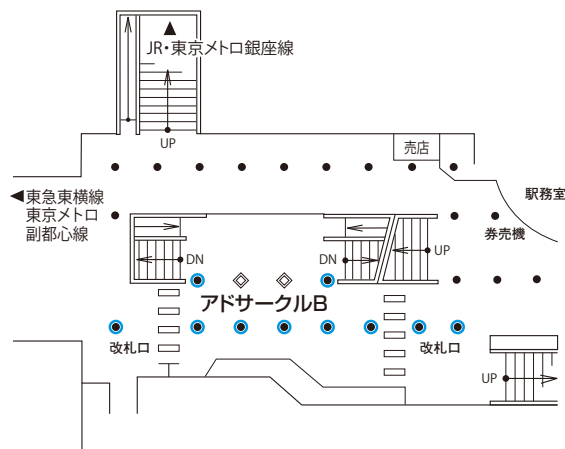

アドサークル 柱巻広告

● 田園都市線渋谷駅 (短期枠)

●ハチ公改札周りに位置し注目率も高く、駅ばり、サイネージとセットにしたゾーンジャック展開もオススメです。

■ 掲出期間・掲出料

掲出駅	設置場所	規格 (タテ×円周 mm)	本数	期間	掲出料	製作費・取付費	作業日	
田園都市線 渋谷	B：ハチ公口改札内	2,000×2,235～2,470	10本	7日	1,200,000円	700,000円	完全データ入稿 デザインが3種以上の 場合は、1種増毎に 20,000円追加となります。	月曜日
	C：宮益坂中央口	2,000×2,607～2,610	6本		720,000円	500,000円		

●1期1クライアントに限定。連続3期まで使用可能。

※掲出開始日の20日前までに、完全データで入稿してください。※田園都市線渋谷Cは申請媒体になります。掲出開始日の30日前までにデザインを添えてお申込みください。

● 田園都市線渋谷駅 道玄坂エリア (短期枠)

●待合せ利用も見込める渋谷109前の空間をアドサークルでお洒落にジャック!

道玄坂アドサークルB

道玄坂アドサークルA

■ 掲出期間・掲出料

掲出駅	設置場所	規格 (タテ×円周 mm)	本数	期間	掲出料	製作費・取付費	作業日	
田園都市線 渋谷	道玄坂アドサークルA	B1F 2,295×1,925	7本	7日	600,000円	500,000円	完全データ入稿 デザインが3 種以上の場合は、1種増毎に 20,000円の追加となります。	月曜日
	道玄坂アドサークルB	B1F B1：2,245×2,515 B2：2,190×3,360	B1：1本 B2：1本		240,000円	280,000円		
	道玄坂アドサークルC	B2F A：2,000×2,296 B：2,000×1,148	A：6本 B：1本		600,000円	540,000円		

●1期1クライアントに限定。

※掲出開始日の20日前までに、完全データで入稿してください。

※道玄坂アドサークルBは道玄坂ハッピーボードA/Bをお申込みいただいた広告主様限定のオプション販売となります。

※道玄坂アドサークルB1はシャッターを開める際の溝があります。その部分は空けての掲出となります。