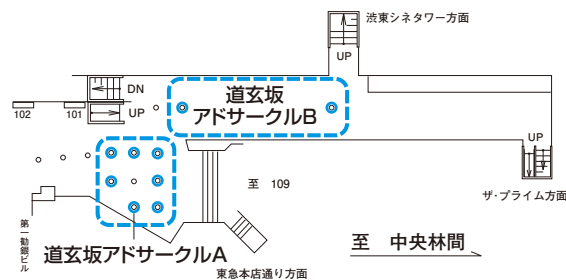

●1期1クライアントに限定。連続3期まで使用可能。

※掲出開始日の20日前までに、完全データで入稿してください。※田園都市線渋谷Cは申請媒体になります。掲出開始日の30日前までにデザインを添えてお申込みください。

● 田園都市線渋谷駅 道玄坂エリア (短期枠)

●待合せ利用も見込める渋谷109前の空間をアドサークルでお洒落にジャック!

道玄坂アドサークルB

道玄坂アドサークルA

■ 掲出期間・掲出料

掲出駅	設置場所	規格 (タテ×円周 mm)	本数	期間	掲出料	製作費・取付費	作業日	
田園都市線 渋谷	道玄坂アドサークルA	B1F 2,295×1,925	7本	7日	600,000円	500,000円	完全データ入稿 デザインが3 種以上の場合は、1種増毎に 20,000円の追加となります。	月曜日
	道玄坂アドサークルB	B1F B1：2,245×2,515 B2：2,190×3,360	B1：1本 B2：1本		240,000円	280,000円		
	道玄坂アドサークルC	B2F A：2,000×2,296 B：2,000×1,148	A：6本 B：1本		600,000円	540,000円		

●1期1クライアントに限定。

※掲出開始日の20日前までに、完全データで入稿してください。

※道玄坂アドサークルBは道玄坂ハッピーボードA/Bをお申込みいただいた広告主様限定のオプション販売となります。

※道玄坂アドサークルB1はシャッターを開める際の溝があります。その部分は空けての掲出となります。