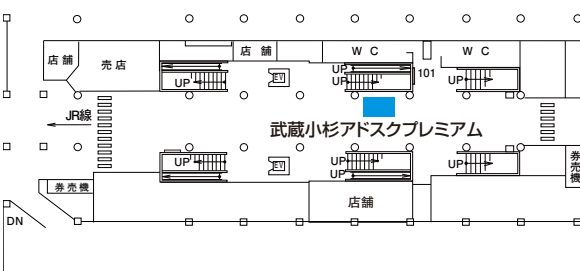

掲出期間・掲出料

駅・場所	サイズ	数量	期間	広告料金	運営調整費
武蔵小杉駅改札内	D2,000mm×W4,000mm	1区画	1日	300,000円	50,000円

備考

1. 申請媒体です。企画書等を添えて30日前までにお申込みください。
2. 鉄道運営や法令、時期等により実施できない場合があります。
3. 詳細・申込みについてはお問合せください。
  ※別途立会費が発生します。