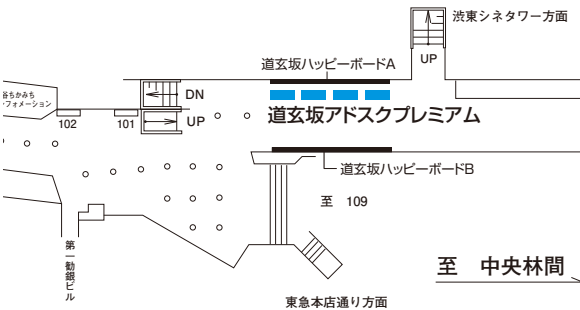

1. 申請媒体です。企画書等を添えて30日前までにお申込みください。
2. 鉄道運営や法令、時期等により実施できない場合があります。
3. 商品の販売や契約行為はできません。
4. 実施可能駅や詳細・申込みについてはお問合せください。
※別途立会費が発生します

● 道玄坂アドスクプレミアム

● 道玄坂ハッピーボードA・Bのオプション媒体です。

物販を実施していただく必要がございますが非常に大きな面積での展開が可能です。

掲出期間・掲出料

駅・場所	サイズ	数量	期間	広告料金	運営調整費
渋谷駅 道玄坂ハッピーボード A前	3,200mm×2,500mm	4区画	1日	300,000円	50,000円

備考

1. ハッピーボードA・Bを購入する事が使用の前提となっております。
また、実施期間はハッピーボードA・Bが掲出されている期間内となります。
2. こちらの利用は商品販売等の物販を実施していただく必要がございます。
3. 申請媒体です。企画書等を添えて**3カ月前**までにお申込みください。
※行政への申請方法変更に伴い、申請期限が変更になりました。
4. 鉄道運営や法令、時期等により実施できない場合があります。
5. 詳細・申込みについてはお問合せください。
※別途立会費が発生します。