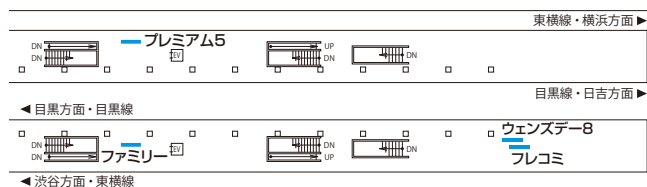

*枚数はB-0換算、()内はB-1換算 * (東)渋谷駅は2箇所(ホーム、コンコース各1箇所)掲出。

備考

1. 受付本数は、1期につき1本とさせていただきます。
2. ポスター搬入枚数は掲出枚数の1割増以上をご用意ください。

納品日・作業日

納品日	作業日・時間帯			
	前日作業	当日作業	作業開始	作業終了
5営業日前 午前	—	○ (月曜日)	午前	午後

東横線/目黒線・武蔵小杉(ホーム)

東横線・横浜(B2F)