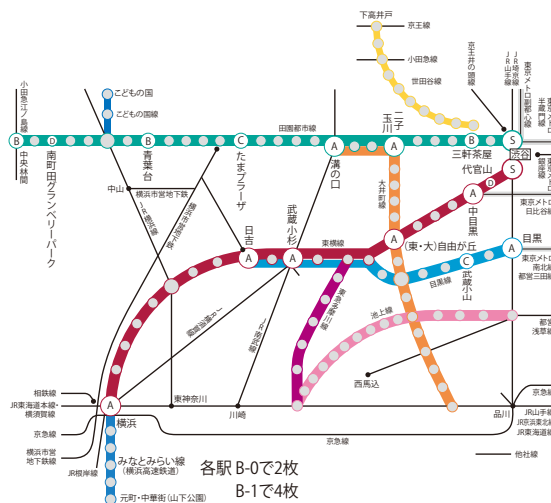

駅広告 ▶ 駅ばりポスター

ファミリー・ショッピングセット 駅ばりポスター・セット

●東急沿線にショッピングモール、大型店舗がある駅を中心にセレクト。主にファミリー層に向けたセット商品です。

掲出期間・掲出料

掲出駅(18駅)	駅等級	掲出駅にあるショッピングモール、大型店舗等、他トピックス。	規格	枚数	期間	掲出料	作業日
(東)渋谷	S	東急百貨店本店、SHIBUYA SCRAMBLE SQUARE、Shibuya Hikarie、SHIBUYA STREAM、SHIBUYA109等。	B-0×2枚 (B-1×4枚)	B-0×38枚 (B-1×76枚)	7日	1,600,000円	月曜日
(東)代官山	D	LOG ROAD DAIKANYAMA。渋谷代官山RプロジェクトによるSHIBUYA STREAM～代官山の回遊経路。					
(東)中目黒	A	中目黒高架下、ニトリ等。目黒川周辺を中心に行楽に訪れる方が多いおしゃれスポット。					
(東)自由が丘	A	エトモ自由が丘、自由が丘商店街等。1年を通し四季折々の催事が多数あり。					
(東)武蔵小杉	A	武蔵小杉東急スクエア、ららテラス武蔵小杉、グランツリー武蔵小杉、イトーヨーカドー等。					
(東)日吉	A	日吉東急avenue、アピタテラス横浜綱島、トレッサ横浜等。ハイセンスな住宅街。					
(東)横浜	A	そごう横浜店、横浜高島屋、横浜ポルタ、相鉄ジョイナス、横浜モアーズ等。					
(目)目黒	A	アトレ目黒1、アトレ目黒2、権之助坂商店街等。住みたい街としても上位に入るおしゃれな街。					
(目)武蔵小山	C	エトモ武蔵小山、都内最大約800mのアーケード街である武蔵小山商店街PALM等。					
(田)渋谷駅	S	東急百貨店本店、SHIBUYA SCRAMBLE SQUARE、Shibuya Hikarie、SHIBUYA STREAM、SHIBUYA109等。					
(田)三軒茶屋駅	B	キャロットタワー等。住みたい街上位。おしゃれなレストラン、カフェ等多数あり。					
(田)二子玉川	A	二子玉川ライズ、玉川高島屋S.C等。駅周辺住人をはじめ高所得者の来場が多いのが特色。					
(田)溝の口	A	マルイファミリー溝の口、ノクティプラザ、イトーヨーカドー等。					
(田)たまプラーザ	C	たまプラーザテラス、イトーヨーカドー等。ハイセンス、おしゃれな住宅街。					
(田)青葉台	B	青葉台東急スクエア、青葉台フォーラム、ヤマダ電機等。青葉台東急スクエア内にはフィリアホールがある。					
(田)南町田グランベリーパーク	D	南町田グランベリーパーク等。町田市、東急、東急電鉄で駅周辺の大規模再開発事業を実施。					
(田)中央林間	B	エトモ中央林間、中央林間東急スクエア、ラブラ中央林間等。					
(大)自由が丘	A	エトモ自由が丘、自由が丘商店街等。1年を通し四季折々の催事が多数あり。					

*枚数はB-0換算、()内はB-1換算 * (東)渋谷駅は2箇所(ホーム、コンコース各1箇所)掲出。

備考

1. 受付本数は、1期につき1本とさせていただきます。
2. ポスター搬入枚数は掲出枚数の1割増以上をご用意ください。

納品日・作業日

納品日	作業日・時間帯			
	前日作業	当日作業	作業開始	作業終了
5営業日前 午前	—	○ (月曜日)	午前	午後

東横線/目黒線・武蔵小杉(ホーム)

東横線・横浜(B2F)