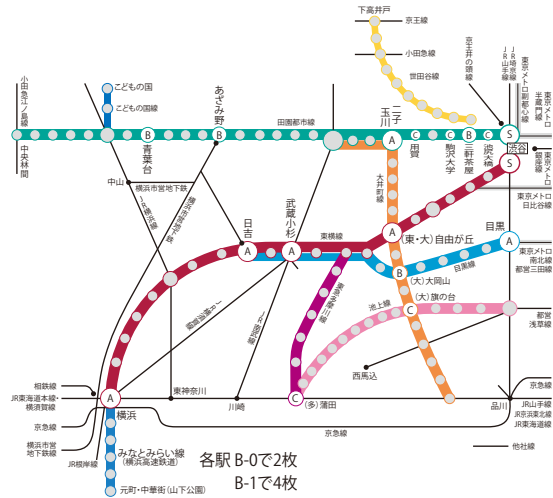

学校セットプレミアム 駅ばりポスター・セット

●東急沿線に校舎がある大学、高校を中心にセレクトしたセットで、学生向けキャンペーン等に適しています。

掲出期間・掲出料

掲出駅(18駅)	駅等級	掲出駅に校舎のある大学、高校等	規格	枚数	期間	掲出料	作業日
(東) 渋谷	S	青山学院大学、國學院大學、渋谷教育学園渋谷中学高等学校等。	B-0×2枚 (B-1×4枚)	B-0×38枚 (B-1×76枚)	7日	1,600,000円	月曜日
(東) 自由が丘	A	産業能率大学、自由が丘産能短期大学、自由ヶ丘学園高等学校等。					
(東) 武蔵小杉	A	法政大学第二中学・高等学校、大西学園中学校・高等学校、住吉高等学校等。					
(東) 日吉	A	慶應義塾大学、慶應義塾高等学校、慶應義塾普通部、日本大学高等学校・中学校等。					
(東) 横浜	A	横浜翠嵐高等学校、横浜平沼高等学校、学校法人岩崎学園等。					
(目) 目黒	A	杉野服飾大学、杉野服飾大学短期大学部、多摩大学目黒中学校・高等学校、目黒日本大学高等学校等。					
(田) 渋谷駅	S	青山学院大学、國學院大學、渋谷教育学園渋谷中学高等学校等。					
(田) 池尻大橋	C	駒場高等学校、筑波大学付属駒場中・高等学校、日本工業大学駒場高等学校等。					
(田) 三軒茶屋	B	昭和女子大学、日本大学、世田谷学園中学校・高等学校、昭和女子大学付属昭和中学校・高等学校等。					
(田) 駒沢大学	C	駒澤大学、駒澤大学法科大学院、東京医療保健大学、深沢高等学校等。					
(田) 用賀	C	東京農業大学、駒澤大学高等学校、桜町高等学校、聖ドミニコ学園中学高等学校等。					
(田) 二子玉川	A	駒澤大学、科学技術学園高等学校、世田谷総合高等学校、コヤマドライビングスクール等。					
(田) あざみ野	B	桐蔭学園高等学校、元石川高等学校等。専修大学生田キャンパス行スクールバスあり。					
(田) 青葉台	B	昭和大学、桐蔭横浜大学、日本体育大学、横浜美術大学、霧が丘高等学校、田奈高等学校等。					
(大) 旗の台	C	昭和大学、香蘭女学校 中等科・高等科、文教大学付属中学校・高等学校等。					
(大) 大岡山	B	東京工業大学等。進学校向け予備校も多数あり。					
(大) 自由が丘	A	産業能率大学、自由が丘産能短期大学、自由ヶ丘学園高等学校等。					
(多) 蒲田	C	東京工科大学、蒲田高等学校、東京実業高等学校、日本工学院専門学校等。					

*枚数はB-0換算、()内はB-1換算 * (東) 渋谷駅は2箇所(ホーム、コンコース各1箇所)掲出。

備考

1. 受付本数は、1期につき1本とさせていただきます。
2. ポスター搬入枚数は掲出枚数の1割増以上をご用意ください。

納品日・作業日

納品日	作業日・時間帯			
	前日作業	当日作業	作業開始	作業終了
5営業日前 午前	—	○ (月曜日)	午前	午後

東横線・自由が丘

田園都市線/大井町線・二子玉川