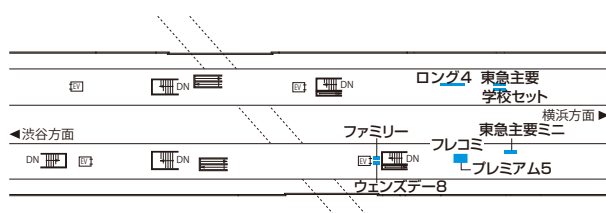

*枚数はB-0換算、()内はB-1換算 * (東) 渋谷駅は2箇所(ホーム、コンコース各1箇所)掲出。

備考

1. 受付本数は、1期につき1本とさせていただきます。
2. ポスター搬入枚数は掲出枚数の1割増以上をご用意ください。

納品日・作業日

納品日	作業日・時間帯			
	前日作業	当日作業	作業開始	作業終了
5営業日前 午前	—	○ (月曜日)	午前	午後

東横線・自由が丘

田園都市線/大井町線・二子玉川