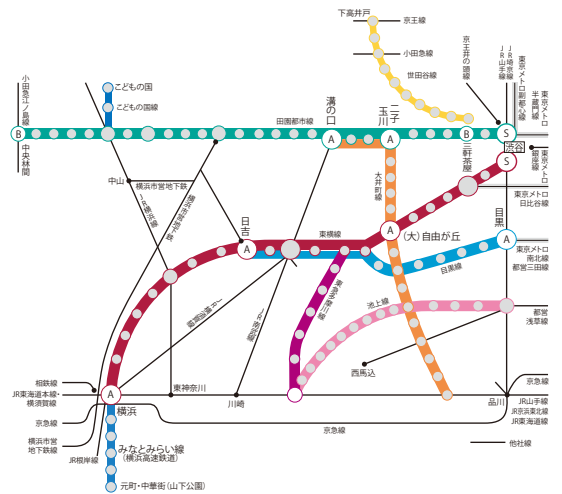

プレミアム5セット 駅ばりポスター・セット

●東急線の魅力が詰まった、特に人気の高い主要5駅を厳選、ネットワークしたプレミアムなセットです。

掲出期間・掲出料

掲出駅(7駅)	駅等級	規格	枚数	期間	掲出料	作業日
(東) 渋谷	S	B-0×2枚 (B-1×4枚)	16枚 (32枚)	7日	800,000円	月曜日
(東) 自由が丘	A					
(東) 武蔵小杉	A					
(東) 横浜	A					
(田) 渋谷	S					
(田) 二子玉川	A					
(大) 自由が丘	A					

*枚数はB-0換算、()内はB-1換算。
* (東) 渋谷は2箇所(ホーム、コンコース各1箇所)掲出。

納品日・作業日

納品日	作業日・時間帯			
	前日作業	当日作業	作業開始	作業終了
5営業日前 午前	—	○ (月曜日)	午前	午後

プレミアム10セット 駅ばりポスター・セット

●東急線の魅力が詰まった主要10駅を厳選！水曜日より掲出ができるプレミアムなネットワークセットです。

掲出期間・掲出料

掲出駅(10駅)	駅等級	規格	枚数	期間	掲出料	作業日
(東) 渋谷	S	B-0×2枚 (B-1×4枚)	22枚 (44枚)	7日	1,000,000円	水曜日
(東) 日吉	A					
(東) 横浜	A					
(目) 目黒	A					
(田) 渋谷	S					
(田) 三軒茶屋	B					
(田) 二子玉川	A					
(田) 溝の口	A					
(田) 中央林間	B					
(大) 自由が丘	A					

*枚数はB-0換算、()内はB-1換算。
* (東) 渋谷は2箇所(ホーム、コンコース各1箇所)掲出。

納品日・作業日

納品日	作業日・時間帯			
	前日作業	当日作業	作業開始	作業終了
5営業日前 午前	—	○ (水曜日)	午前	午後

田園都市線・渋谷(B1F)

田園都市線/大井町線・二子玉川(ホーム)