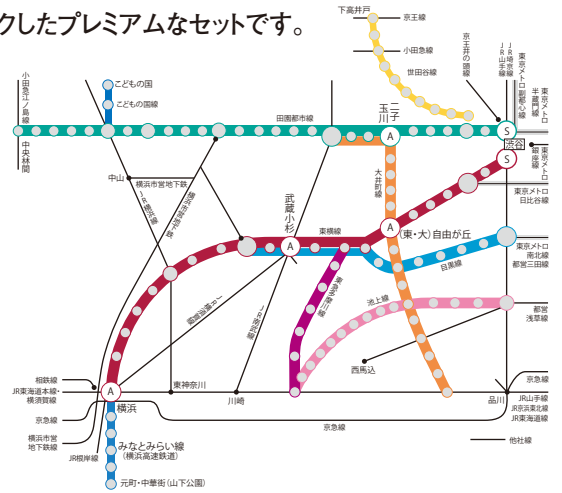

プレミアム5セット 駅ばりポスター・セット

●東急線の魅力が詰まった、特に人気の高い主要5駅を厳選、ネットワークしたプレミアムなセットです。

掲出期間・掲出料

掲出駅(7駅)	駅等級	規格	枚数	期間	掲出料	作業日
(東) 渋谷	S	B-0×2枚 (B-1×4枚)	16枚 (32枚)	7日	800,000円	月曜日
(東) 自由が丘	A					
(東) 武蔵小杉	A					
(東) 横浜	A					
(田) 渋谷	S					
(田) 二子玉川	A					
(大) 自由が丘	A					

*枚数はB-0換算、()内はB-1換算。
* (東) 渋谷は2箇所(ホーム、コンコース各1箇所)掲出。

納品日・作業日

納品日	作業日・時間帯			
	前日作業	当日作業	作業開始	作業終了
5営業日前 午前	—	○ (月曜日)	午前	午後

プレミアム10セット 駅ばりポスター・セット

●東急線の魅力が詰まった主要10駅を厳選！水曜日より掲出ができるプレミアムなネットワークセットです。

掲出期間・掲出料

掲出駅(10駅)	駅等級	規格	枚数	期間	掲出料	作業日
(東) 渋谷	S	B-0×2枚 (B-1×4枚)	22枚 (44枚)	7日	1,000,000円	水曜日
(東) 日吉	A					
(東) 横浜	A					
(目) 目黒	A					
(田) 渋谷	S					
(田) 三軒茶屋	B					
(田) 二子玉川	A					
(田) 溝の口	A					
(田) 中央林間	B					
(大) 自由が丘	A					

*枚数はB-0換算、()内はB-1換算。
* (東) 渋谷は2箇所(ホーム、コンコース各1箇所)掲出。

納品日・作業日

納品日	作業日・時間帯			
	前日作業	当日作業	作業開始	作業終了
5営業日前 午前	—	○ (水曜日)	午前	午後

田園都市線・渋谷(B1F)

田園都市線/大井町線・二子玉川(ホーム)