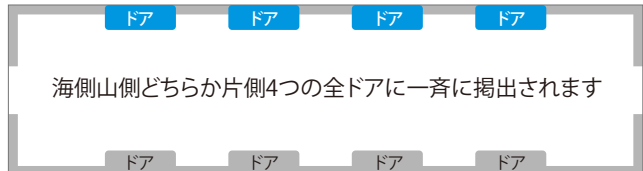

規格 Mサイズ：タテ6.0cm×ヨコ32.5cm×2枚 裏糊

備考 1. 掲出開始日：掲出月の前月25日頃より開始となります。
2. 途中意匠変更はできませんのでご注意ください。

ツインステッカーハーフジャック企画 NEW

●車両の片側4枠を使ったインパクトのある企画です。どのドアからでも接触！

掲出イメージ

掲出期間・掲出料

線名	枚数	期間	掲出料	作業費
東横 目黒 田園都市 大井町	Mのみ： 11,200枚	1ヵ月	4,800,000円	1,080,000円

●東横には「みなとみらい線」が含まれます。
*上記枚数は予備の分(約1割)が含まれています。
*継続の場合でも2期ごとの貼替えをお願いします。

規格 Mサイズ：タテ6.0cm×ヨコ32.5cm×2枚 裏糊

備考 1. 掲出開始日：掲出月の前月25日頃より開始となります。
2. 途中意匠変更はできませんのでご注意ください。

車内図

●各種ステッカー広告掲出位置