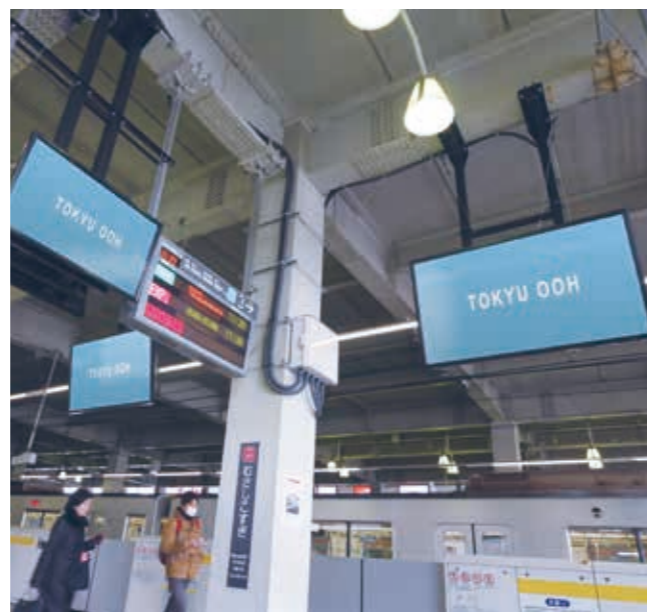

武蔵小杉駅こすぎアイ

●武蔵小杉改札内とホームに設置されたデジタルサイネージです。待ち時間などに自然と目に留まる注目率の高い媒体です。

媒体概要

	期間	秒数	販売枠数	放映料			放映回数
				1素材	2~5素材	6素材以上	
短期枠	7日(月~日)	15秒	6枠	80,000円	85,000円	90,000円	15秒×20回/1時間
長期枠	連続13週間 毎週月曜日放映開始	30秒	2枠	600,000円	650,000円	700,000円	30秒×20回/1時間

仕様

	ディスプレイ寸法	画素数	画角	ビジョン仕様	音声有無	放映時間
改札内	47インチ(9台) マルチ液晶モニター1面	1920×1080	16:09	液晶ディスプレイ	有り	4:30~25:00
ホーム	42インチ(2台)70インチ(3台) 液晶モニター5台設置	1920×1080	16:09	液晶ディスプレイ	無し	4:30~25:00

備考

- 納品方法
 - 素材納品日：(土・日・祝祭日除く) 放映開始の7営業日前午前
 - 納品形態：入稿仕様についてはお問合せ下さい。
 - 1枠あたりの総素材容量は180MB迄、1素材あたりのデータ量上限は100MB迄でご利用ください。
 - 音声映像に音声を入れた状態で納品してください。
 - 音声レベルはVUメーターでピークを0VUレベル(-20dBFS)で調整をお願いします。
 - 以下に該当する素材の放映は不可とします。
 - 放映権、著作権、肖像権等の権利が侵害されている、またはその恐れがあるもの。
 - 映像の質そのものが劣悪等の理由により放映に適さないもの。
 - TOKYU OOH 広告掲出規則に準じます。
- ※最低放映時間は緊急時放映・支障も含め、全体の約90%とします。
 ※画面毎の素材切替はできません。
- クレーム等が入った場合は放映中止となる可能性もございます。
 ※放映中止となった場合は返金・代替放映は行いません。