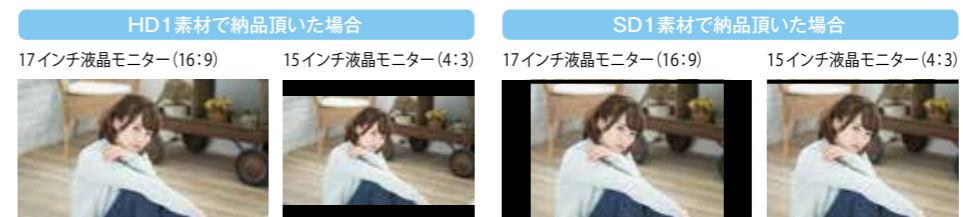

[補足情報] TOQビジョン 車内液晶モニター広告

東急線各線の平均乗車時間について

TOQビジョンが100%搭載されている東横線は、1乗車あたり平均乗車時間はおよそ20分となります。1回の乗車で最大13分ロールのTOQビジョンを1回は視認する事が可能です。こちらのデータを元にTOQビジョンをはじめとした車両広告のご検討・ご活用ください。

※平均乗車時間算出方法について

東急各路線の総走行距離と総走行時間(折返し時間、待合せ時間を含む)をもとに、1乗車あたりの平均乗車キロを加味して算出。

TOQビジョン搭載編成数

今後も新型車両導入に伴い、17インチ液晶モニター(16:9)搭載車が徐々に増え、

掲出路線	全編成数	TOQビジョン搭載編成数	搭載型モニター	
			15インチ(4:3)	17インチ(16:9)
東横線	43編成	43編成	○	○
目黒線	26編成	11編成	○	○
田園都市線	46編成	28編成	×	○
大井町線	26編成	8編成	○	○

TOQビジョン入稿時のお願い

TOQビジョンを入稿の際に、HD・SDそれぞれ1素材ずつ納品していただくと17インチ・15インチ液晶モニターそれぞれに適切な映像を表示することができます。どちらか1素材のみ納品される場合は以下のように放映されますので予めご了承ください。