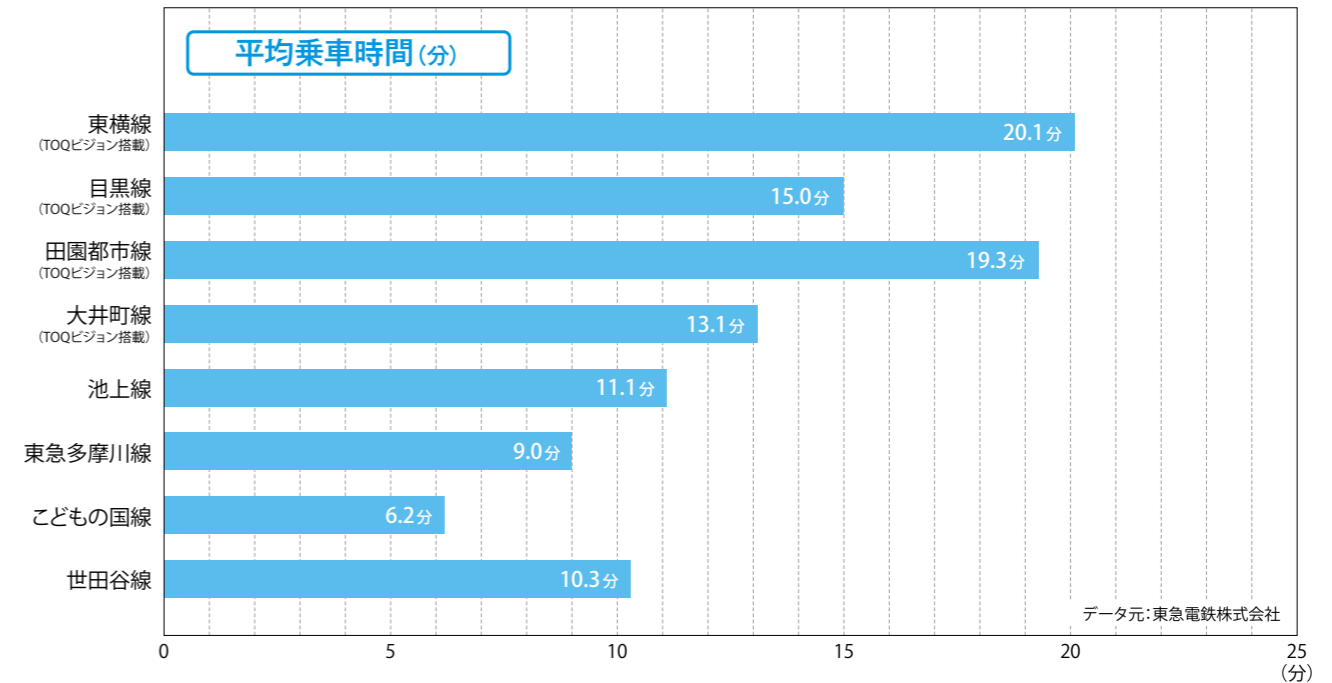

*上限を13分として、長期スポット放映の申込み状況により可変します。

②長期スポット放映：最大2分(30秒×～4枠)					
掲出路線	秒数	期割	30秒・13週	30秒・26週	30秒・52週
東横、田園都市、大井町、目黒	30秒	7日/1期(月～日)	18,200,000円	33,800,000円	62,400,000円

*販売枠数に限りがありますので事前にお問い合わせください。

③コンテンツ(番組)放映：最大3分(90秒×2枠)		
掲出路線	放映時間	90秒×13週
東横、田園都市、大井町、目黒	90秒(コンテンツ60秒+広告30秒)	39,000,000円

[補足情報] TOQビジョン 車内液晶モニター広告

東急線各線の平均乗車時間について

TOQビジョンが100%搭載されている東横線は、1乗車あたり平均乗車時間はおよそ20分となります。1回の乗車で最大13分ロールのTOQビジョンを1回は視認する事が可能です。こちらのデータを元にTOQビジョンをはじめとした車両広告のご検討・ご活用ください。

※平均乗車時間算出方法について

東急各路線の総走行距離と総走行時間(折返し時間、待合せ時間を含む)をもとに、1乗車あたりの平均乗車キロを加味して算出。