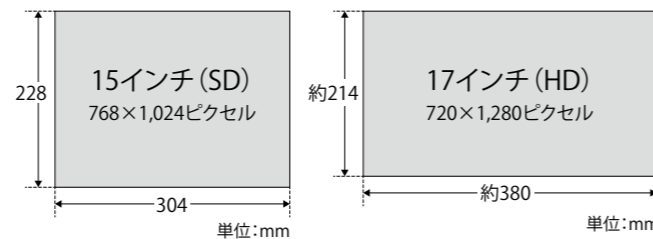

TOQビジョン 車内液晶モニター広告

●今や定番の電車内デジタルサイネージ媒体です。乗り入れ路線でも同内容のまま放映されます。

媒体概要

掲出路線	画面数(1編成)	編成数	画面サイズ
東横線	64面・80面	43編成	15インチ、 17インチ 液晶モニター
目黒線	48面	11編成	
田園都市線	80面	28編成	
大井町線	56面	8編成	
合計	—	90編成	

●東横には横浜高速鉄道の車両も含まれます。
*トックボックスA/Bを除く編成数となります。

規格

画面サイズ 15インチ液晶モニター(4:3) / 17インチ液晶モニター(16:9)

放映期間・放映料

最大ロール長(13分) ①スポット放映～13分(②が1枠も決定していない場合は、15秒×最大52枠として販売可能です) ②長期スポット放映～2分(30秒×最大4枠)

①スポット放映：最大13分(15秒×～52枠)					
掲出路線	秒数	期間	15秒・1素材	15秒・2～3素材	15秒・4～6素材
東横、田園都市、大井町、目黒	15秒	7日(月～日)	1,000,000円	1,100,000円	1,200,000円