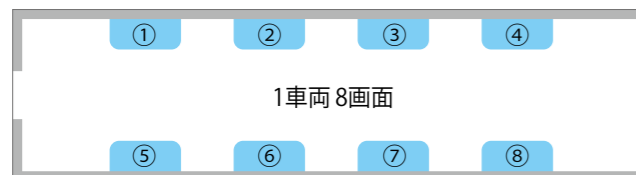

TOQビジョン車内配置図