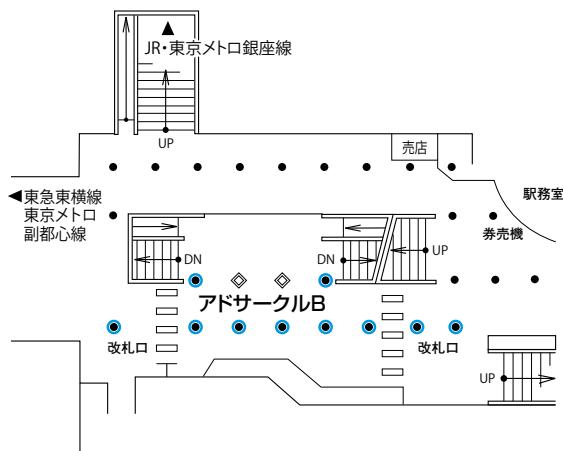

アドサークル 柱巻広告

● 田園都市線渋谷駅 (短期枠)

●ハチ公改札周りに位置し注目率も高く、駅ばり、サイネージとセットにしたゾーンジャック展開もオススメです。

■ 掲出期間・掲出料

掲出駅	設置場所	規格 (タテ×円周 mm)	本数	期間	掲出料	製作費・取付費	作業日	
田園都市線 渋谷	B：ハチ公口改札内	2,000×2,235～2,470	10本	7日	1,200,000円	700,000円	完全データ入稿 デザインが3種以上の 場合は、1種増毎に 20,000円追加となります。	月曜日
	C：宮益坂中央口	2,000×2,607～2,610	6本		720,000円	500,000円		

●1期1クライアントに限定。連続3期まで使用可能。

※掲出開始日の20日前までに、完全データで入稿してください。※田園都市線渋谷Cは申請媒体になります。掲出開始日の30日前までにデザインを添えてお申込みください。

● 田園都市線渋谷駅 道玄坂エリア (短期枠)

●待合せ利用も見込める渋谷109前の空間をアドサークルでお洒落にジャック!

道玄坂アドサークルB

道玄坂アドサークルA

■ 掲出期間・掲出料

掲出駅	設置場所	規格 (タテ×円周 mm)	本数	期間	掲出料	製作費・取付費	作業日	
田園都市線 渋谷	道玄坂アドサークルA	B1F 2,295×1,925	7本	7日	600,000円	500,000円	完全データ入稿 デザインが3 種以上の場合は、1種増毎に 20,000円の追加となります。	月曜日
	道玄坂アドサークルB	B1F B1：2,245×2,515 B2：2,190×3,360	B1：1本 B2：1本		240,000円	280,000円		
	道玄坂アドサークルC	B2F A：2,000×2,296 B：2,000×1,148	A：6本 B：1本		600,000円	540,000円		

●1期1クライアントに限定。

※掲出開始日の20日前までに、完全データで入稿してください。

※道玄坂アドサークルBは道玄坂ハッピーボードA/Bをお申込みいただいた広告主様限定のオプション販売となります。

※道玄坂アドサークルB1はシャッターを開める際の溝があります。その部分は空けての掲出となります。