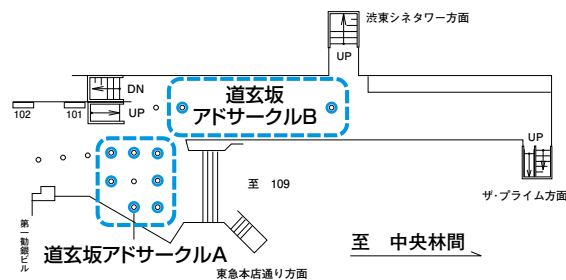

●1期1クライアントに限定。連続3期まで使用可能。

※掲出開始日の20日前までに、完全データで入稿してください。※田園都市線渋谷Cは申請媒体になります。掲出開始日の30日前までにデザインを添えてお申込みください。

● 田園都市線渋谷駅 道玄坂エリア (短期枠)

●待合せ利用も見込める渋谷109前の空間をアドサークルでお洒落にジャック!

道玄坂アドサークルB

道玄坂アドサークルA

■ 掲出期間・掲出料

掲出駅	設置場所	規格 (タテ×円周 mm)	本数	期間	掲出料	製作費・取付費	作業日	
田園都市線 渋谷	道玄坂アドサークルA	B1F 2,295×1,925	7本	7日	600,000円	500,000円	完全データ入稿 デザインが3 種以上の場合は、1種増毎に 20,000円の追加となります。	月曜日
	道玄坂アドサークルB	B1F B1：2,245×2,515 B2：2,190×3,360	B1：1本 B2：1本		240,000円	280,000円		
	道玄坂アドサークルC	B2F A：2,000×2,296 B：2,000×1,148	A：6本 B：1本		600,000円	540,000円		

●1期1クライアントに限定。

※掲出開始日の20日前までに、完全データで入稿してください。

※道玄坂アドサークルBは道玄坂ハッピーボードA/Bをお申込みいただいた広告主様限定のオプション販売となります。

※道玄坂アドサークルB1はシャッターを開める際の溝があります。その部分は空けての掲出となります。