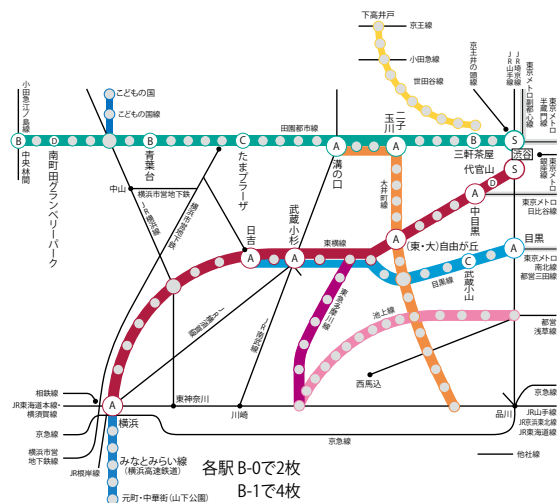

# ファミリー・ショッピングセット 駅ばりポスター・セット

●東急沿線にショッピングモール、大型店舗がある駅を中心にセレクト。主にファミリー層に向けたセット商品です。

\*枚数はB-0換算、( )内はB-1換算 \* (東)渋谷駅は2箇所(ホーム、コンコース各1箇所)掲出。