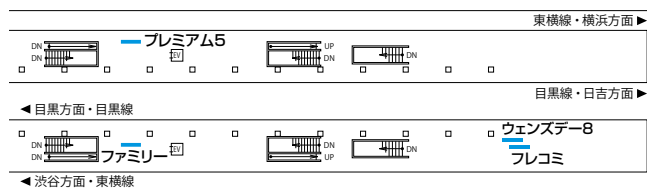

東横線/目黒線・武蔵小杉(ホーム)