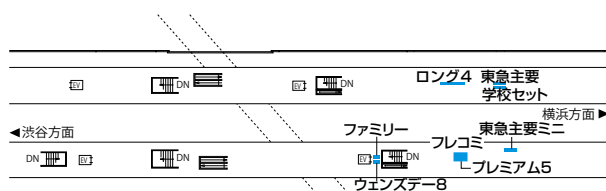

学校セットプレミアム 駅ばりポスター・セット

●東急沿線に校舎がある大学、高校を中心にセレクトしたセットで、学生向けキャンペーン等に適しています。

掲出期間・掲出料

掲出駅(18駅)	駅等級	掲出駅に校舎のある大学、高校等	規格	枚数	期間	掲出料	作業日
(東) 渋谷	S	青山学院大学、青山学院女子短期大学、國學院大學、渋谷教育学園渋谷中学高等学校等。	B-0×2枚 (B-1×4枚)	B-0×38枚 (B-1×76枚)	7日	1,600,000円	月曜日
(東) 自由が丘	A	産業能率大学、自由が丘産能短期大学、自由が丘学園高等学校等。					
(東) 武蔵小杉	A	法政大学第二中学・高等学校、大西学園中学校・高等学校、住吉高等学校等。					
(東) 日吉	A	慶應義塾大学、慶應義塾高等学校、慶應義塾普通部、日本大学高等学校・中学校等。					
(東) 横浜	A	横浜翠嵐高等学校、横浜平沼高等学校、学校法人岩崎学園等。					
(目) 目黒	A	杉野服飾大学、杉野服飾短期大学、多摩大学目黒中学校・高等学校、目黒日本大学高等学校等。					
(田) 渋谷	S	青山学院大学、青山学院女子短期大学、國學院大學、渋谷教育学園渋谷中学高等学校等。					
(田) 池尻大橋	C	東邦大学、駒場高等学校、筑波大学付属駒場中・高等学校、日本工業大学駒場高等学校等。					
(田) 三軒茶屋	B	昭和女子大学、日本大学、世田谷学園中学校・高等学校、昭和女子大学付属昭和中学校・高等学校等。					
(田) 駒沢大学	C	駒澤大学、駒澤大学法科大学院、東京医療保険大学、深沢高等学校等。					
(田) 用賀	C	東京農業大学、駒澤大学高等学校、桜町高等学校、聖ドミニコ学園中学高等学校等。					
(田) 二子玉川	A	駒澤大学、科学技術学園高等学校、世田谷総合高等学校、コヤマドライビングスクール等。					
(田) あざみ野	B	桐蔭学園高等学校、元石川高等学校等。専修大学生田キャンパス行スクールバスあり。					
(田) 青葉台	B	昭和大学、桐蔭横浜大学、日本体育大学、横浜美術大学、霧が丘高等学校、田奈高等学校等。					
(大) 旗の台	C	昭和大学、香蘭女学校中等科・高等科、文教大学付属中学校・高等学校等。					
(大) 大岡山	B	東京工業大学等。進学校向け予備校も多数あり。					
(大) 自由が丘	A	農業能率大学、自由が丘産能短期大学、自由が丘学園高等学校等。					
(多) 蒲田	C	東京工科大学、蒲田高等学校、東京実業高等学校、日本工学院専門学校等。					

*枚数はB-0換算、( )内はB-1換算 * (東) 渋谷駅は2箇所(ホーム、コンコース各1箇所)掲出。

備考

1. 受付本数は、1期につき1本とさせていただきます。
2. ポスター搬入枚数は掲出枚数の1割増以上をご用意ください。

納品日・作業日

納品日	作業日・時間帯			
	前日作業	当日作業	作業開始	作業終了
5営業日前 午前	—	○ (月曜日)	午前	午後

東横線・自由が丘

田園都市線/大井町線・二子玉川