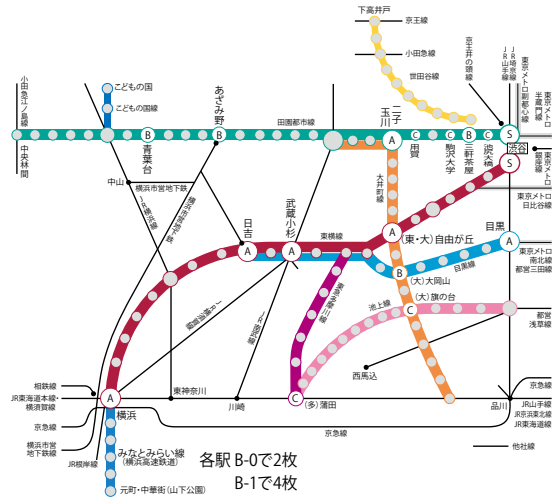

# 学校セットプレミアム 駅ばりポスター・セット

●東急沿線に校舎がある大学、高校を中心にセレクトしたセットで、学生向けキャンペーン等に適しています。

## 掲出期間・掲出料

掲出駅(18駅)	駅等級	掲出駅に校舎のある大学、高校等	規格	枚数	期間	掲出料	作業日
(東) 渋谷	S	青山学院大学、青山学院女子短期大学、國學院大學、渋谷教育学園渋谷中学高等学校等。	B-0×2枚 (B-1×4枚)	B-0×38枚 (B-1×76枚)	7日	1,600,000円	月曜日
(東) 自由が丘	A	産業能率大学、自由が丘産能短期大学、自由が丘学園高等学校等。					
(東) 武蔵小杉	A	法政大学第二中学・高等学校、大西学園中学校・高等学校、住吉高等学校等。					
(東) 日吉	A	慶應義塾大学、慶應義塾高等学校、慶應義塾普通部、日本大学高等学校・中学校等。					
(東) 横浜	A	横浜翠嵐高等学校、横浜平沼高等学校、学校法人岩崎学園等。					
(目) 目黒	A	杉野服飾大学、杉野服飾短期大学、多摩大学目黒中学校・高等学校、目黒日本大学高等学校等。					
(田) 渋谷	S	青山学院大学、青山学院女子短期大学、國學院大學、渋谷教育学園渋谷中学高等学校等。					
(田) 池尻大橋	C	東邦大学、駒場高等学校、筑波大学付属駒場中・高等学校、日本工業大学駒場高等学校等。					
(田) 三軒茶屋	B	昭和女子大学、日本大学、世田谷学園中学校・高等学校、昭和女子大学付属昭和中学校・高等学校等。					
(田) 駒沢大学	C	駒澤大学、駒澤大学法科大学院、東京医療保険大学、深沢高等学校等。					
(田) 用賀	C	東京農業大学、駒澤大学高等学校、桜町高等学校、聖ドミニコ学園中学高等学校等。					
(田) 二子玉川	A	駒澤大学、科学技術学園高等学校、世田谷総合高等学校、コヤマドライビングスクール等。					
(田) あざみ野	B	桐蔭学園高等学校、元石川高等学校等。専修大学生田キャンパス行スクールバスあり。					
(田) 青葉台	B	昭和大学、桐蔭横浜大学、日本体育大学、横浜美術大学、霧が丘高等学校、田奈高等学校等。					
(大) 旗の台	C	昭和大学、香蘭女学校中等科・高等科、文教大学付属中学校・高等学校等。					
(大) 大岡山	B	東京工業大学等。進学校向け予備校も多数あり。					
(大) 自由が丘	A	農業能率大学、自由が丘産能短期大学、自由が丘学園高等学校等。					
(多) 蒲田	C	東京工科大学、蒲田高等学校、東京実業高等学校、日本工学院専門学校等。					

\*枚数はB-0換算、( )内はB-1換算 \* (東) 渋谷駅は2箇所(ホーム、コンコース各1箇所)掲出。

## 田園都市線/大井町線・二子玉川