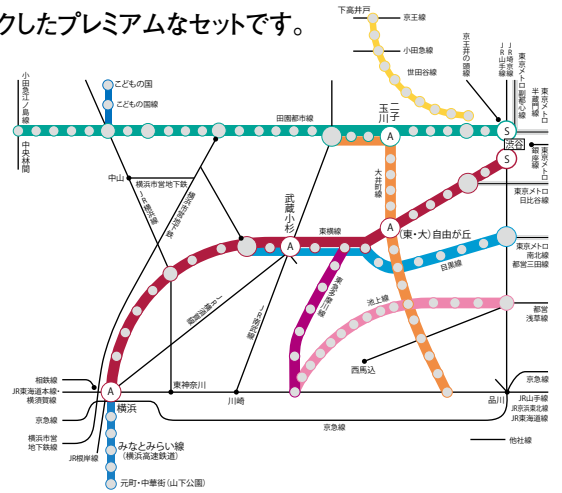

プレミアム5セット 駅ばりポスター・セット

●東急線の魅力が詰まった、特に人気の高い主要5駅を厳選、ネットワークしたプレミアムなセットです。

掲出期間・掲出料

| 掲出駅(7駅) | 駅等級 | 規格 | 枚数 | 期間 | 掲出料 | 作業日 |
|----------|-----|--------------------|--------------|----|----------|-----|
| (東) 渋谷 | S | B-0×2枚 (B-1×4枚) | 16枚 (32枚) | 7日 | 800,000円 | 月曜日 |
| (東) 自由が丘 | A | | | | | |
| (東) 武蔵小杉 | A | | | | | |
| (東) 横浜 | A | | | | | |
| (田) 渋谷 | S | | | | | |
| (田) 二子玉川 | A | | | | | |
| (大) 自由が丘 | A | | | | | |

*枚数はB-0換算、()内はB-1換算。
* (東) 渋谷は2箇所(ホーム、コンコース各1箇所)掲出。

納品日・作業日

| 納品日 | 作業日・時間帯 | | | |
|-------------|---------|------------|------|------|
| | 前日作業 | 当日作業 | 作業開始 | 作業終了 |
| 5営業日前 午前 | — | ○ (月曜日) | 午前 | 午後 |

プレミアム10セット 駅ばりポスター・セット

●東急線の魅力が詰まった主要10駅を厳選！水曜日より掲出ができるプレミアムなネットワークセットです。

掲出期間・掲出料

| 掲出駅(10駅) | 駅等級 | 規格 | 枚数 | 期間 | 掲出料 | 作業日 |
|----------|-----|--------------------|--------------|----|------------|-----|
| (東) 渋谷 | S | B-0×2枚 (B-1×4枚) | 22枚 (44枚) | 7日 | 1,000,000円 | 水曜日 |
| (東) 日吉 | A | | | | | |
| (東) 横浜 | A | | | | | |
| (目) 目黒 | A | | | | | |
| (田) 渋谷 | S | | | | | |
| (田) 三軒茶屋 | B | | | | | |
| (田) 二子玉川 | A | | | | | |
| (田) 溝の口 | A | | | | | |
| (田) 中央林間 | B | | | | | |
| (大) 自由が丘 | A | | | | | |