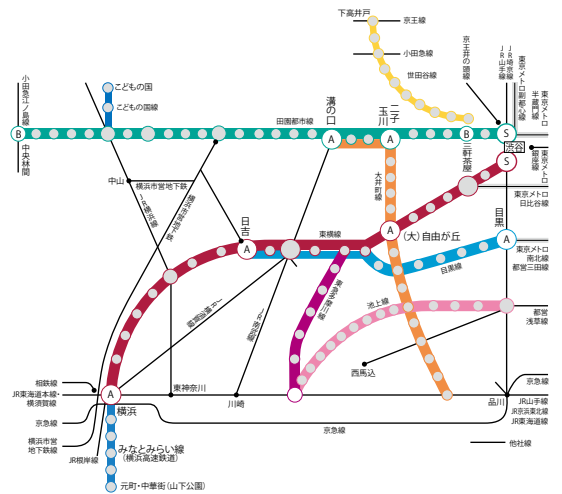

プレミアム5セット 駅ばりポスター・セット

●東急線の魅力が詰まった、特に人気の高い主要5駅を厳選、ネットワークしたプレミアムなセットです。

掲出期間・掲出料

| 掲出駅(7駅) | 駅等級 | 規格 | 枚数 | 期間 | 掲出料 | 作業日 |
|----------|-----|--------------------|--------------|----|----------|-----|
| (東) 渋谷 | S | B-0×2枚 (B-1×4枚) | 16枚 (32枚) | 7日 | 800,000円 | 月曜日 |
| (東) 自由が丘 | A | | | | | |
| (東) 武蔵小杉 | A | | | | | |
| (東) 横浜 | A | | | | | |
| (田) 渋谷 | S | | | | | |
| (田) 二子玉川 | A | | | | | |
| (大) 自由が丘 | A | | | | | |

プレミアム10セット 駅ばりポスター・セット

●東急線の魅力が詰まった主要10駅を厳選！水曜日より掲出ができるプレミアムなネットワークセットです。

掲出期間・掲出料

| 掲出駅(10駅) | 駅等級 | 規格 | 枚数 | 期間 | 掲出料 | 作業日 |
|----------|-----|--------------------|--------------|----|------------|-----|
| (東) 渋谷 | S | B-0×2枚 (B-1×4枚) | 22枚 (44枚) | 7日 | 1,000,000円 | 水曜日 |
| (東) 日吉 | A | | | | | |
| (東) 横浜 | A | | | | | |
| (目) 目黒 | A | | | | | |
| (田) 渋谷 | S | | | | | |
| (田) 三軒茶屋 | B | | | | | |
| (田) 二子玉川 | A | | | | | |
| (田) 溝の口 | A | | | | | |
| (田) 中央林間 | B | | | | | |
| (大) 自由が丘 | A | | | | | |

*枚数はB-0換算、()内はB-1換算。
* (東) 渋谷は2箇所(ホーム、コンコース各1箇所)掲出。

納品日・作業日

| 納品日 | 作業日・時間帯 | | | |
|-------------|---------|------------|------|------|
| | 前日作業 | 当日作業 | 作業開始 | 作業終了 |
| 5営業日前 午前 | — | ○ (水曜日) | 午前 | 午後 |