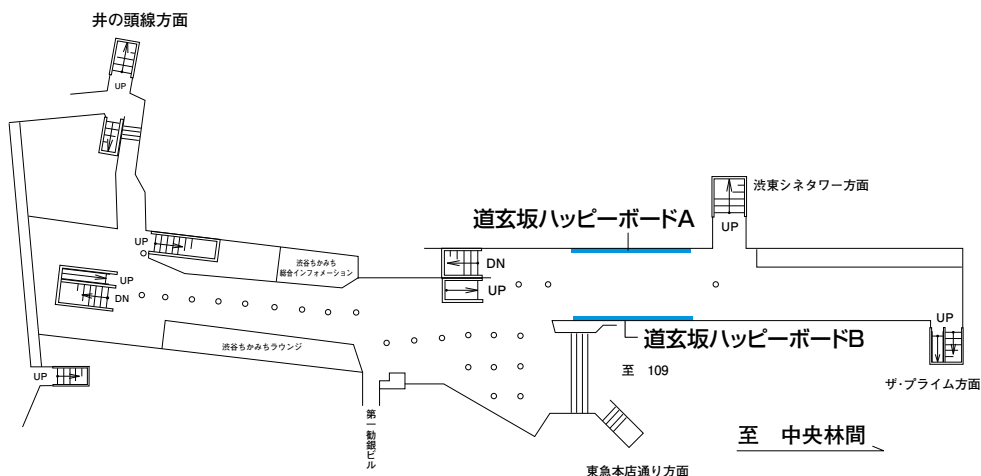

田園都市線・渋谷(B1F)

「LinkRay™」による
インターネット誘導サービス