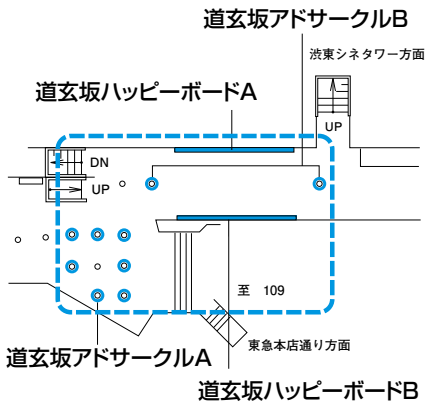

田園都市線 渋谷・道玄坂エリア ゾーンジャックスペシャル

●開放感のある道玄坂エリアの注目媒体を、特別価格でゾーンジャックできる商品です！

● ゾーンジャックAプラン

田園都市線・渋谷 (B1F)

● ゾーンジャックBプラン

田園都市線・渋谷 (B1F)

● ゾーンジャックCプラン

田園都市線・渋谷 (B1F)

掲出期間・掲出料

| 媒体名 | 掲出駅 | 期間 | 商品構成 | 掲出料 | 制作・取付費 |
|------------------------------------|-------------|----|--|---|----------|
| 田園都市線・渋谷 道玄坂エリア ゾーンジャック Aプラン | 田園都市線 渋谷 | 7日 | 道玄坂ハッピーボードA、道玄坂ハッピーボードB 道玄坂アドサークルA、道玄坂アドサークルB | 3,200,000円 (定価3,840,000円) 約15%OFF | 980,000円 |
| 田園都市線・渋谷 道玄坂エリア ゾーンジャック Bプラン | | | 道玄坂ハッピーボードA、道玄坂ハッピーボードB 道玄坂アドサークルB | 2,800,000円 (定価3,240,000円) 約12%OFF | 480,000円 |
| 田園都市線・渋谷 道玄坂エリア ゾーンジャック Cプラン | | | 道玄坂ハッピーボードA、道玄坂ハッピーボードB | 2,700,000円 (定価3,000,000円) 約10%OFF | 200,000円 |