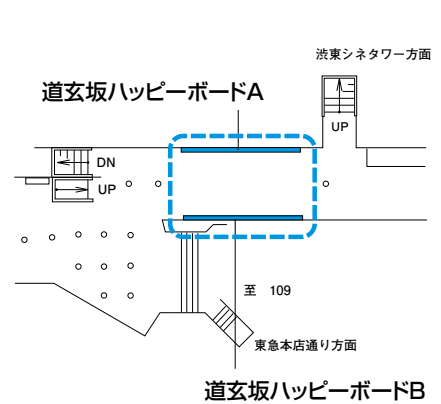

田園都市線 渋谷・道玄坂エリア ゾーンジャックスペシャル

●開放感のある道玄坂エリアの注目媒体を、特別価格でゾーンジャックできる商品です！

● ゾーンジャックAプラン

田園都市線・渋谷 (B1F)

● ゾーンジャックBプラン

田園都市線・渋谷 (B1F)

● ゾーンジャックCプラン

田園都市線・渋谷 (B1F)

掲出期間・掲出料

| 媒体名 | 掲出駅 | 期間 | 商品構成 | 掲出料 | 制作・取付費 |
|------------------------------------|-------------|----|--|---|----------|
| 田園都市線・渋谷 道玄坂エリア ゾーンジャック Aプラン | 田園都市線 渋谷 | 7日 | 道玄坂ハッピーボードA、道玄坂ハッピーボードB 道玄坂アドサークルA、道玄坂アドサークルB | 3,200,000円 (定価3,840,000円) 約15%OFF | 980,000円 |
| 田園都市線・渋谷 道玄坂エリア ゾーンジャック Bプラン | | | 道玄坂ハッピーボードA、道玄坂ハッピーボードB 道玄坂アドサークルB | 2,800,000円 (定価3,240,000円) 約12%OFF | 480,000円 |
| 田園都市線・渋谷 道玄坂エリア ゾーンジャック Cプラン | | | 道玄坂ハッピーボードA、道玄坂ハッピーボードB | 2,700,000円 (定価3,000,000円) 約10%OFF | 200,000円 |