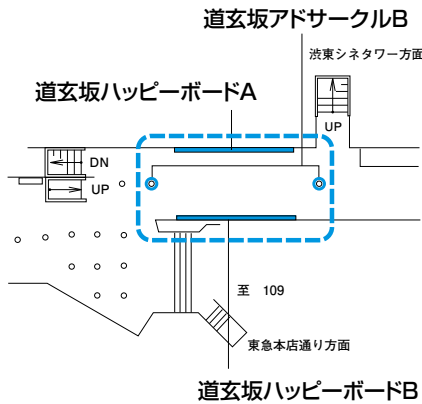

田園都市線 渋谷・道玄坂エリア ゾーンジャックスペシャル

●開放感のある道玄坂エリアの注目媒体を、特別価格でゾーンジャックできる商品です！

● ゾーンジャックAプラン

田園都市線・渋谷 (B1F)

● ゾーンジャックBプラン

田園都市線・渋谷 (B1F)

● ゾーンジャックCプラン

田園都市線・渋谷 (B1F)

掲出期間・掲出料

| 媒体名 | 掲出駅 | 期間 | 商品構成 | 掲出料 | 制作・取付費 |
|------------------------------------|-------------|----|--|---|----------|
| 田園都市線・渋谷 道玄坂エリア ゾーンジャック Aプラン | 田園都市線 渋谷 | 7日 | 道玄坂ハッピーボードA、道玄坂ハッピーボードB 道玄坂アドサークルA、道玄坂アドサークルB | 3,200,000円 (定価3,840,000円) 約15%OFF | 980,000円 |
| 田園都市線・渋谷 道玄坂エリア ゾーンジャック Bプラン | | | 道玄坂ハッピーボードA、道玄坂ハッピーボードB 道玄坂アドサークルB | 2,800,000円 (定価3,240,000円) 約12%OFF | 480,000円 |
| 田園都市線・渋谷 道玄坂エリア ゾーンジャック Cプラン | | | 道玄坂ハッピーボードA、道玄坂ハッピーボードB | 2,700,000円 (定価3,000,000円) 約10%OFF | 200,000円 |