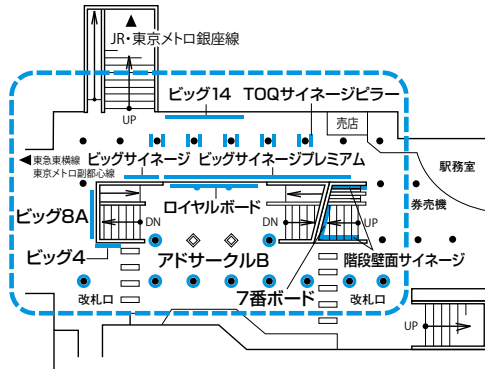

## 田園都市線 渋谷・ハチ公改札エリア ゾーンジャックスペシャル

●ハチ公改札エリアの駅広告、デジタルメディアを使ったダイナミックなジャックプランを特別価格で掲出できる商品です！

### ● ゾーンジャックAプラン

田園都市線・渋谷 (B2F)

### ● ゾーンジャックBプラン

田園都市線・渋谷 (B2F)