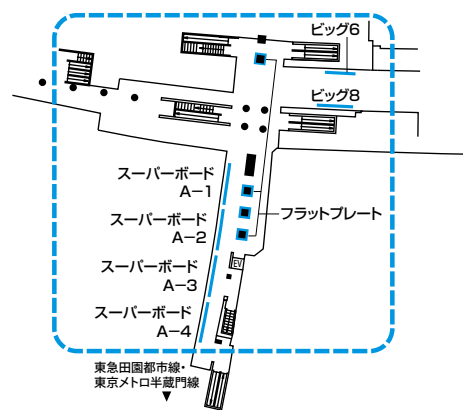

## 東横線 渋谷 ゾーンジャックスペシャル

●B4F 田園都市線への連絡通路もしくは、B3F 渋谷ヒカリエ改札周りを特別価格で贅沢にジャックできる商品です！

### ● ゾーンジャックAプラン

東横線・渋谷 (B2F~B3F)

### ● ゾーンジャックBプラン

東横線・渋谷 (B4F)