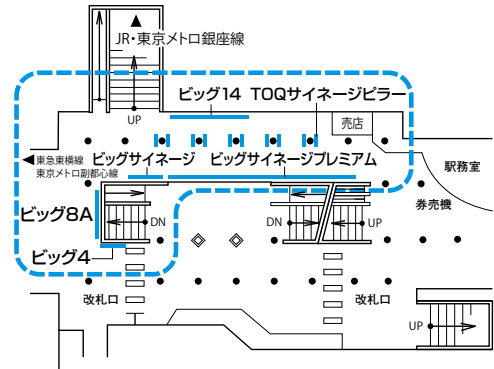

## 田園都市線 渋谷・ハチ公改札エリア ゾーンジャックスペシャル

●ハチ公改札エリアの駅広告、デジタルメディアを使ったダイナミックなジャックプランを特別価格で掲出できる商品です！

### ● ゾーンジャックAプラン

田園都市線・渋谷 (B2F)

### ● ゾーンジャックBプラン

田園都市線・渋谷 (B2F)