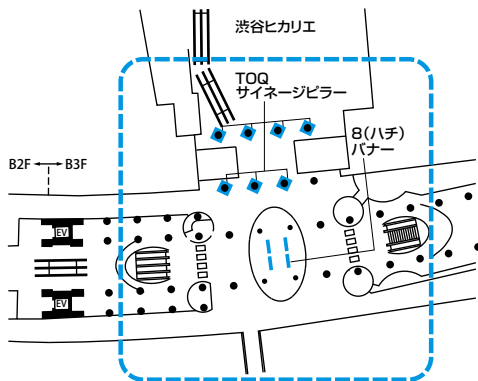

● ゾーンジャックAプラン

東横線・渋谷 (B2F~B3F)