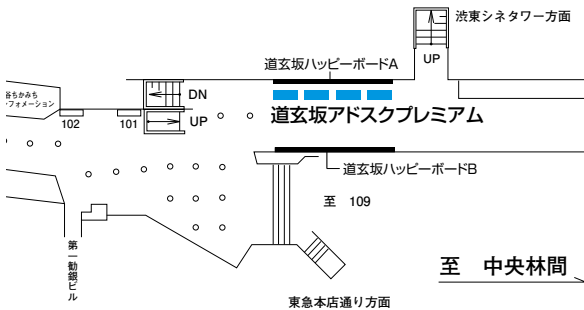

掲出期間・掲出料

駅・場所	サイズ	数量	期間	広告料金	運営調整費
渋谷駅 道玄坂ハッピーボード A前	3,200mm×2,500mm	4区画	1日	300,000円 2019年度特別価格50,000円	50,000円

備考

1. ハッピーボードA・Bを購入する事が使用の前提となっております。
 - また、実施期間はハッピーボードA・Bが掲出されている期間内となります。
 2. こちらの利用は商品販売等の物販を実施していただく必要がございます。
 3. 申請媒体です。企画書等を添えて30日前までにお申込みください。
 4. 鉄道運営や法令、時期等により実施できない場合があります。
 5. 詳細・申込みについてはお問合せください。
- ※別途立会費が発生します。