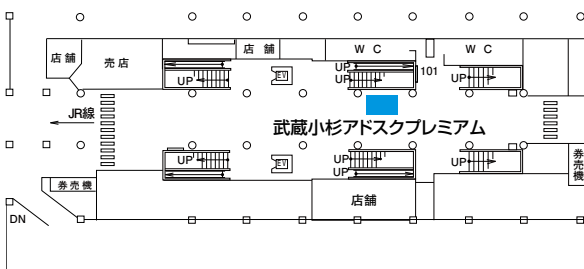

掲出期間・掲出料

駅・場所	サイズ	数量	期間	広告料金	運営調整費
武蔵小杉駅改札内	D2,000mm×W4,000mm	1区画	1日	300,000円	50,000円

備考

1. 申請媒体です。企画書等を添えて30日前までにお申込みください。
  2. 鉄道運営や法令、時期等により実施できない場合があります。
  3. 詳細・申込みについてはお問合せください。
2. ※別途立会費が発生します。