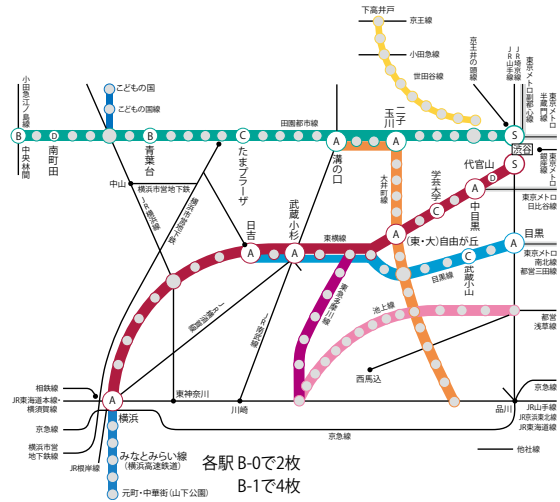

ファミリー・ショッピングセット 駅ばりポスター・セット

NEW

●東急沿線にショッピングモール、大型店舗がある駅を中心にセレクト。主にファミリー層に向けたセット商品です。

掲出期間・掲出料

掲出駅(18駅)	駅等級	掲出駅にあるショッピングモール、大型店舗等、他トピックス	規格	枚数	期間	掲出料	作業日
(東) 渋谷	S	東急百貨店(本店・東横店)、Hikarie、SHIBUYA109、西武百貨店、渋谷マルイ等。	B-0×2枚 (B-1×4枚)	B-0×38枚 (B-1×76枚)	7日	1,600,000円	月曜日
(東) 代官山	D	LOG ROAD DAIKANYAMA。渋谷代官山Rプロジェクトによる渋谷ストリーム～代官山の回遊経路。					
(東) 中目黒	A	中目黒高架下、ニトリ等。目黒川周辺を中心に行楽に訪れる方が多いおしゃれスポット。					
(東) 学芸大学	C	イオンスタイル碑文谷等。駅周辺にはおしゃれなレストラン、カフェ、雑貨店等多数あり。					
(東) 自由が丘	A	エトモ自由が丘、東急プラザ自由が丘、自由が丘商店街等。四季折々の催事が多数あり。					
(東) 武蔵小杉	A	武蔵小杉東急スクエア、ららテラス武蔵小杉、グランツリー武蔵小杉、イトーヨーカドー等。					
(東) 日吉	A	日吉東急avenue、アピタテラス横浜綱島、トレッサ横浜等。ハイセンスな住宅街。					
(東) 横浜	A	そごう横浜店、高島屋横浜店、横浜ボルタ、相鉄ジョイナス、横浜岡田屋モアーズ、横浜ベイクォーター等。					
(目) 目黒	A	アトレ目黒、アトレ目黒2、権之助坂商店街等。住みたい街としても上位に入る。					
(目) 武蔵小山	C	エトモ武蔵小山、武蔵小山駅ビル等。武蔵小山商店街PALMは都内最大約800mのアーケード街。					
(田) 渋谷駅	S	東急百貨店(本店・東横店)、Hikarie、SHIBUYA109、西武百貨店、渋谷マルイ等。					
(田) 二子玉川	A	二子玉川ライズ、玉川高島屋S.C等。駅周辺住人をはじめ高所得者の来場が多いのが特色。					
(田) 溝の口	A	マルイファミリー溝の口、ノクティープラザ、MIZONOKUCHI BLOCKS、イトーヨーカドー等。					
(田) たまプラーザ	C	たまプラーザテラス、イトーヨーカドー等。ハイセンス、おしゃれな住宅街。					
(田) 青葉台	B	青葉台東急スクエア、青葉台フォーラム、ヤマダ電機等。青葉台東急スクエア内にはファミリーホールがある。					
(田) 南町田	D	グランベリーパーク、ニトリ等。町田市と東急電鉄による駅周辺の大規模再開発。					
(田) 中央林間	B	エトモ中央林間、中央林間東急スクエア、ラブラ中央林間等。					
(大) 自由が丘	A	エトモ自由が丘、東急プラザ自由が丘、自由が丘商店街等。四季折々の催事が多数あり。					

*枚数はB-0換算、()内はB-1換算 * (東) 渋谷駅は2箇所(ホーム、コンコース各1箇所)掲出。
* 南町田駅は改修工事中の為、南町田駅に掲出場所が確保できない場合はあざみ野に代替掲出で対応させていただきます。

備考

- 受付本数は、1期につき1本とさせていただきます。
- ポスター搬入枚数は掲出枚数の1割増以上をご用意ください。

納品日・作業日

納品日	作業日・時間帯			
	前日作業	当日作業	作業開始	作業終了
5営業日前 午前	—	○ (月曜日)	午前	午後

東横線/目黒線・武蔵小杉(ホーム)

東横線・横浜(B2F)