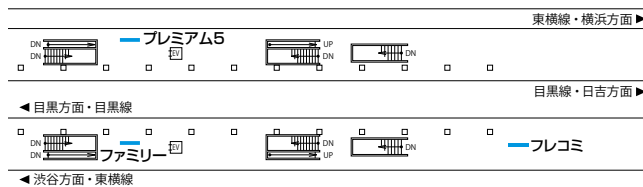

東横線/目黒線・武蔵小杉(ホーム)