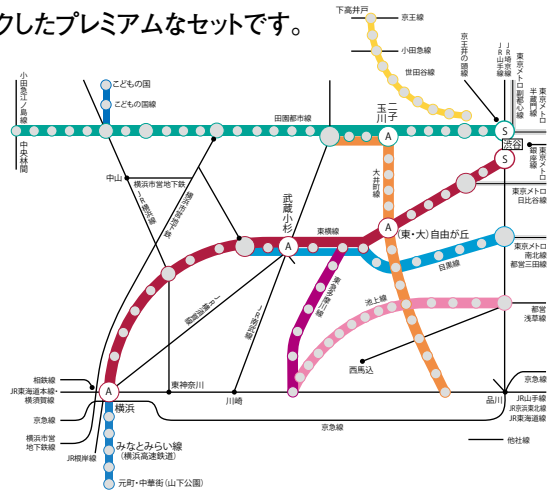

プレミアム5セット 駅ばりポスター・セット

●東急線の魅力が詰まった、特に人気の高い主要5駅を厳選、ネットワークしたプレミアムなセットです。

掲出期間・掲出料

掲出駅(7駅)	駅等級	規格	枚数	期間	掲出料	作業日
(東)渋谷	S	B-0×2枚 (B-1×4枚)	16枚 (32枚)	7日	800,000円	月曜日
(東)自由が丘	A					
(東)武蔵小杉	A					
(東)横浜	A					
(田)渋谷	S					
(田)二子玉川	A					
(大)自由が丘	A					

*枚数はB-0換算、()内はB-1換算。
* (東)渋谷は2箇所(ホーム、コンコース各1箇所)掲出。

納品日・作業日

納品日	作業日・時間帯			
	前日作業	当日作業	作業開始	作業終了
5営業日前 午前	—	○ (月曜日)	午前	午後

プレミアム10セット 駅ばりポスター・セット

●東急線の魅力が詰まった主要10駅を厳選！水曜日より掲出ができるプレミアムなネットワークセットです。

掲出期間・掲出料

掲出駅(10駅)	駅等級	規格	枚数	期間	掲出料	作業日
(東)渋谷	S	B-0×2枚 (B-1×4枚)	22枚 (44枚)	7日	1,000,000円	水曜日
(東)日吉	A					
(東)横浜	A					
(目)目黒	A					
(田)渋谷	S					
(田)三軒茶屋	B					
(田)二子玉川	A					
(田)中央林間	B					
(大)自由が丘	A					
(多)蒲田	C					

*枚数はB-0換算、()内はB-1換算。
* (東)渋谷は2箇所(ホーム、コンコース各1箇所)掲出。

納品日・作業日

納品日	作業日・時間帯			
	前日作業	当日作業	作業開始	作業終了
5営業日前 午前	—	○ (水曜日)	午前	午後

田園都市線・渋谷(B2F)

田園都市線/大井町線・二子玉川(ホーム)