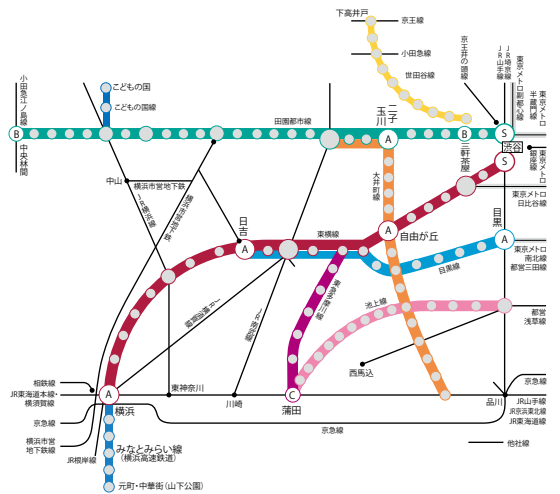

プレミアム5セット 駅ばりポスター・セット

●東急線の魅力が詰まった、特に人気の高い主要5駅を厳選、ネットワークしたプレミアムなセットです。

掲出期間・掲出料

掲出駅(7駅)	駅等級	規格	枚数	期間	掲出料	作業日
(東)渋谷	S	B-0×2枚 (B-1×4枚)	16枚 (32枚)	7日	800,000円	月曜日
(東)自由が丘	A					
(東)武蔵小杉	A					
(東)横浜	A					
(田)渋谷	S					
(田)二子玉川	A					
(大)自由が丘	A					

*枚数はB-0換算、()内はB-1換算。
* (東)渋谷は2箇所(ホーム、コンコース各1箇所)掲出。

納品日・作業日

納品日	作業日・時間帯			
	前日作業	当日作業	作業開始	作業終了
5営業日前 午前	—	○ (月曜日)	午前	午後

プレミアム10セット 駅ばりポスター・セット

●東急線の魅力が詰まった主要10駅を厳選！水曜日より掲出ができるプレミアムなネットワークセットです。

掲出期間・掲出料

掲出駅(10駅)	駅等級	規格	枚数	期間	掲出料	作業日
(東)渋谷	S	B-0×2枚 (B-1×4枚)	22枚 (44枚)	7日	1,000,000円	水曜日
(東)日吉	A					
(東)横浜	A					
(目)目黒	A					
(田)渋谷	S					
(田)三軒茶屋	B					
(田)二子玉川	A					
(田)中央林間	B					
(大)自由が丘	A					
(多)蒲田	C					

*枚数はB-0換算、()内はB-1換算。
* (東)渋谷は2箇所(ホーム、コンコース各1箇所)掲出。

納品日・作業日

納品日	作業日・時間帯			
	前日作業	当日作業	作業開始	作業終了
5営業日前 午前	—	○ (水曜日)	午前	午後

田園都市線・渋谷(B2F)

田園都市線/大井町線・二子玉川(ホーム)