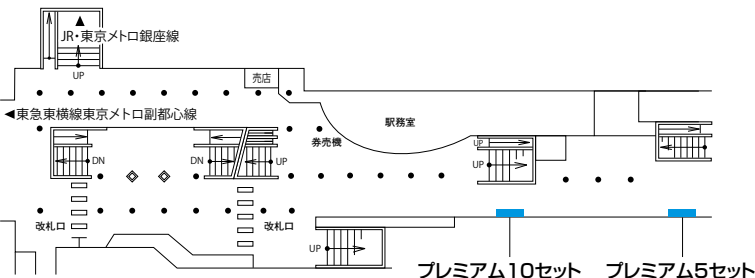

*枚数はB-0換算、()内はB-1換算。
* (東)渋谷は2箇所(ホーム、コンコース各1箇所)掲出。

納品日・作業日

納品日	作業日・時間帯			
	前日作業	当日作業	作業開始	作業終了
5営業日前 午前	—	○ (月曜日)	午前	午後

プレミアム10セット 駅ばりポスター・セット

●東急線の魅力が詰まった主要10駅を厳選！水曜日より掲出ができるプレミアムなネットワークセットです。

掲出期間・掲出料

掲出駅(10駅)	駅等級	規格	枚数	期間	掲出料	作業日
(東)渋谷	S	B-0×2枚 (B-1×4枚)	22枚 (44枚)	7日	1,000,000円	水曜日
(東)日吉	A					
(東)横浜	A					
(目)目黒	A					
(田)渋谷	S					
(田)三軒茶屋	B					
(田)二子玉川	A					
(田)中央林間	B					
(大)自由が丘	A					
(多)蒲田	C					

*枚数はB-0換算、()内はB-1換算。
* (東)渋谷は2箇所(ホーム、コンコース各1箇所)掲出。

納品日・作業日

納品日	作業日・時間帯			
	前日作業	当日作業	作業開始	作業終了
5営業日前 午前	—	○ (水曜日)	午前	午後

田園都市線・渋谷(B2F)

田園都市線/大井町線・二子玉川(ホーム)