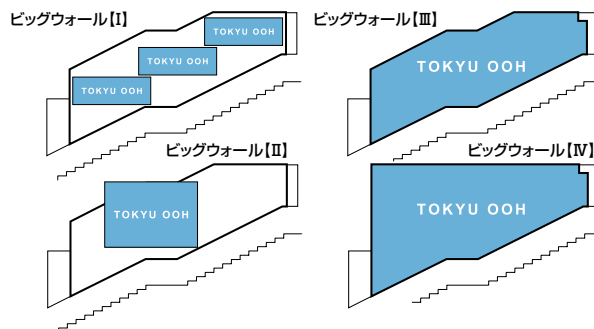

## [東急百貨店 東横店] ビッグウォール

●大階段壁面を大胆に活用した大型広告。掲出形状も部分使用から壁面全面までの4通りから選択可能です。

設置場所の掲出形状の概念図は、階段下から見て左側(L)の壁面のみを表しています。

### 掲出期間・掲出料

掲出場所	規格 (タテ×ヨコ)	期間	掲出料	制作費・取付費
東急百貨店 東横店 南館 JR連絡階段 両側壁面	I 1,030mm×2,912mm 片面3枚×L/R壁面(合計18m <sup>2</sup> )	7日	900,000円	500,000円
	II 2,500mm×3,535mm L/R壁面(合計17.6m <sup>2</sup> )			
	III クランク型 L/R壁面(合計42m <sup>2</sup> )		1,500,000円	900,000円
	IV 階段壁面全面 L/R壁面(合計52.5m <sup>2</sup> )		1,650,000円	1,300,000円