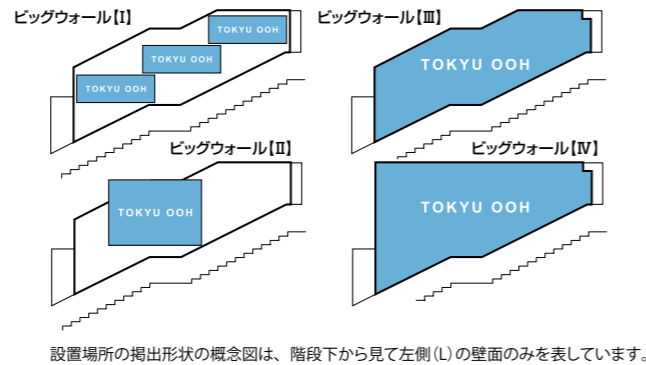

## 【東急百貨店 東横店】ビッグウォール

●大階段壁面を大胆に活用した大型広告。掲出形状も部分使用から壁面全面までの4通りから選択可能です。

### 掲出期間・掲出料

| 掲出場所                              | 規格 (タテ×ヨコ)  | 期間 | 掲出料      | 制作費・取付費  |
|-----------------------------------|---|----|----------|----------|
| 東急百貨店<br>東横店 南館<br>JR連絡階段<br>両側壁面 | I 1,030mm×2,912mm 片面3枚×L/R壁面(合計18m <sup>2</sup> ) | 7日 | 900,000円 | 500,000円 |
|                                   | II 2,500mm×3,535mm L/R壁面(合計17.6m <sup>2</sup> )   |    |          |          |
|                                   | III クランク型 L/R壁面(合計42m <sup>2</sup> )              |    |          |          |
|                                   | IV 階段壁面全面 L/R壁面(合計52.5m <sup>2</sup> )            |    |          |          |