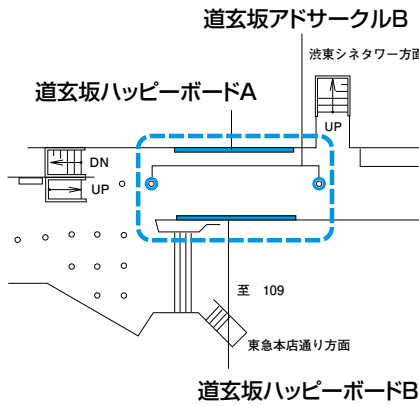

田園都市線 渋谷・道玄坂エリア ゾーンジャックスペシャル

●開放感のある道玄坂エリアの注目媒体を、特別価格でゾーンジャックできる商品です!

● ゾーンジャックAプラン

田園都市線・渋谷 (B1F)

● ゾーンジャックBプラン

田園都市線・渋谷 (B1F)

● ゾーンジャックCプラン

田園都市線・渋谷 (B1F)

掲出期間・掲出料

媒体名	掲出駅	期間	商品構成	掲出料	制作・取付費
田園都市線・渋谷 道玄坂エリア ゾーンジャック Aプラン	田園都市線 渋谷	7日	道玄坂ハッピーボードA、道玄坂ハッピーボードB 道玄坂アドサークルA、道玄坂アドサークルB	3,200,000円 (定価3,840,000円) 15%OFF	980,000円
田園都市線・渋谷 道玄坂エリア ゾーンジャック Bプラン			道玄坂ハッピーボードA、道玄坂ハッピーボードB 道玄坂アドサークルB	2,800,000円 (定価3,240,000円) 12%OFF	480,000円
田園都市線・渋谷 道玄坂エリア ゾーンジャック Cプラン			道玄坂ハッピーボードA、道玄坂ハッピーボードB	2,700,000円 (定価3,000,000円) 10%OFF	200,000円