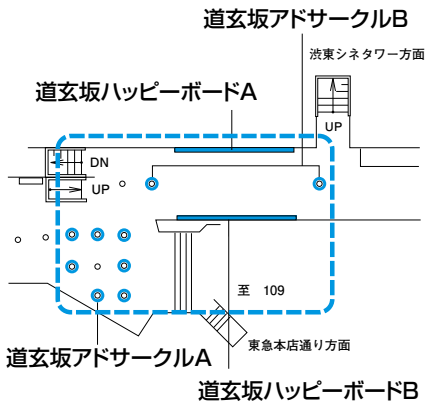

田園都市線 渋谷・道玄坂エリア ゾーンジャックスペシャル

●開放感のある道玄坂エリアの注目媒体を、特別価格でゾーンジャックできる商品です!

● ゾーンジャックAプラン

田園都市線・渋谷 (B1F)

● ゾーンジャックBプラン

田園都市線・渋谷 (B1F)

● ゾーンジャックCプラン

田園都市線・渋谷 (B1F)

掲出期間・掲出料

媒体名	掲出駅	期間	商品構成	掲出料	制作・取付費
田園都市線・渋谷 道玄坂エリア ゾーンジャック Aプラン	田園都市線 渋谷	7日	道玄坂ハッピーボードA、道玄坂ハッピーボードB 道玄坂アドサークルA、道玄坂アドサークルB	3,200,000円 (定価3,840,000円) 15%OFF	980,000円
田園都市線・渋谷 道玄坂エリア ゾーンジャック Bプラン			道玄坂ハッピーボードA、道玄坂ハッピーボードB 道玄坂アドサークルB	2,800,000円 (定価3,240,000円) 12%OFF	480,000円
田園都市線・渋谷 道玄坂エリア ゾーンジャック Cプラン			道玄坂ハッピーボードA、道玄坂ハッピーボードB	2,700,000円 (定価3,000,000円) 10%OFF	200,000円