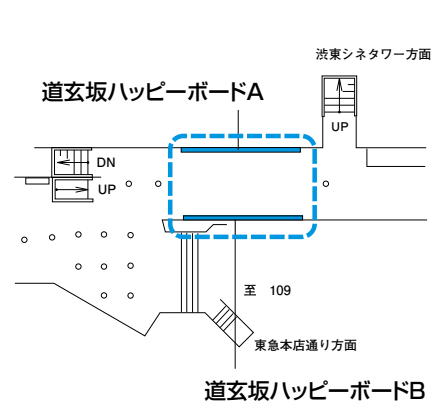

田園都市線 渋谷・道玄坂エリア ゾーンジャックスペシャル

●開放感のある道玄坂エリアの注目媒体を、特別価格でゾーンジャックできる商品です!

● ゾーンジャックAプラン

田園都市線・渋谷 (B1F)

● ゾーンジャックBプラン

田園都市線・渋谷 (B1F)

● ゾーンジャックCプラン

田園都市線・渋谷 (B1F)

掲出期間・掲出料

媒体名	掲出駅	期間	商品構成	掲出料	制作・取付費
田園都市線・渋谷 道玄坂エリア ゾーンジャック Aプラン	田園都市線 渋谷	7日	道玄坂ハッピーボードA、道玄坂ハッピーボードB 道玄坂アドサークルA、道玄坂アドサークルB	3,200,000円 (定価3,840,000円) 15%OFF	980,000円
田園都市線・渋谷 道玄坂エリア ゾーンジャック Bプラン			道玄坂ハッピーボードA、道玄坂ハッピーボードB 道玄坂アドサークルB	2,800,000円 (定価3,240,000円) 12%OFF	480,000円
田園都市線・渋谷 道玄坂エリア ゾーンジャック Cプラン			道玄坂ハッピーボードA、道玄坂ハッピーボードB	2,700,000円 (定価3,000,000円) 10%OFF	200,000円