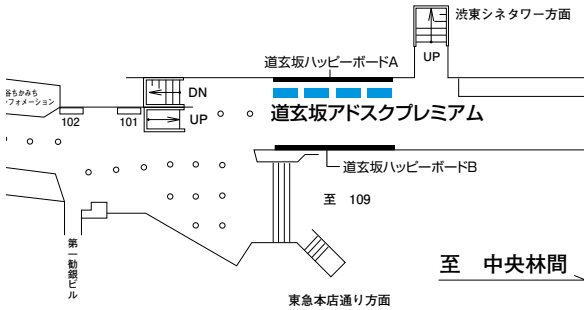

## ● 道玄坂アドスクプレミアム

● 道玄坂ハッピーボードA・Bのオプション媒体です。

物販を実施していただく必要がございますが非常に大きな面積での展開が可能です。

### 掲出期間・掲出料

駅・場所	サイズ	数量	期間	広告料金	運営調整費
渋谷駅 道玄坂ハッピーボード A前	2,000mm×4,000mm	4区画	1日	300,000円 2018年度特別価格50,000円	50,000円