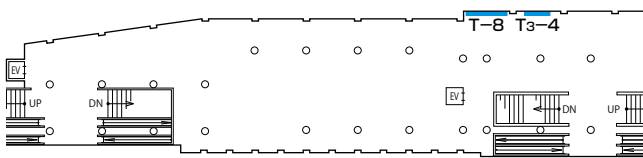

枚数はB-0換算、()内はB-1換算。(東)渋谷は2箇所(ホーム、コンコース各1箇所)掲出。

備考

1. 受付本数は、1期につき1本とさせていただきます。
2. ポスター搬入枚数は掲出枚数の1割増以上をご用意ください。

納品日・作業日

納品日	作業日・時間帯			
	前日作業	当日作業	作業開始	作業終了
5営業日前 午前	—	○ (月曜日)	午前	午後

東横線 横浜駅

東横線・横浜(B2F)

東横線・横浜(B3F)