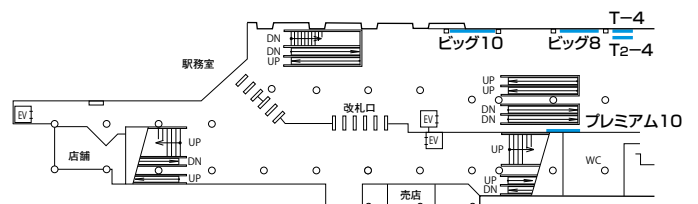

枚数はB-0換算、()内はB-1換算。(東)渋谷は2箇所(ホーム、コンコース各1箇所)掲出。

備考

1. 受付本数は、1期につき1本とさせていただきます。
2. ポスター搬入枚数は掲出枚数の1割増以上をご用意ください。

納品日・作業日

納品日	作業日・時間帯			
	前日作業	当日作業	作業開始	作業終了
5営業日前 午前	—	○ (月曜日)	午前	午後

東横線 横浜駅

東横線・横浜(B2F)

東横線・横浜(B3F)