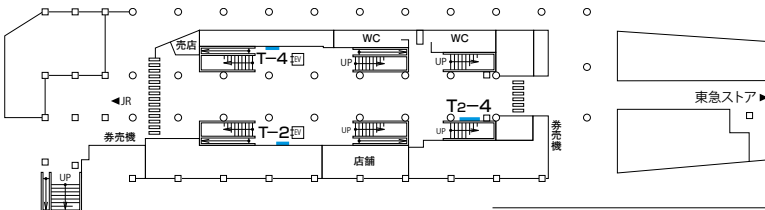

東横線・目黒線 武蔵小杉駅

東横線/目黒線・武蔵小杉(1F)