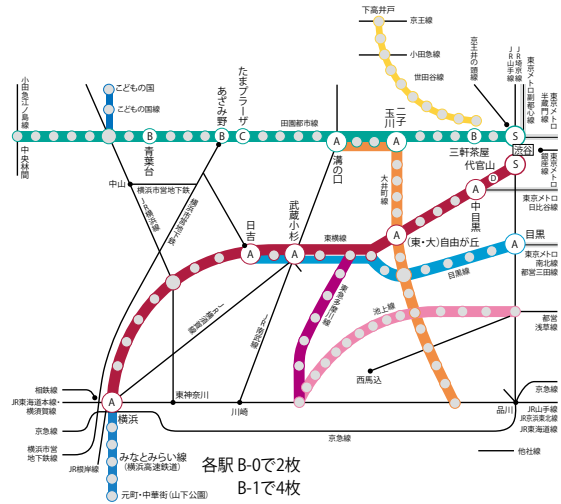

T3-4セット 駅ばりポスター・セット

●東横線、田園都市線を中心に主要16駅へバランスよく掲出することが可能なターミナル駅セットです。

掲出期間・掲出料

掲出駅(16駅)	規格	枚数	期間	掲出料	作業日
(東) 渋谷 (東) 代官山 (東) 中目黒 (東) 大自由が丘 (東) 武蔵小杉 (東) 日吉 (東) 横浜 (目) 目黒 (田) 三軒茶屋 (田) 二子玉川 (田) 溝の口 (田) たまプラーザ (田) あざみ野 (田) 青葉台	B-0×2枚 (B-1×4枚)	34枚 (68枚)	7日	1,600,000円	月曜日

枚数はB-0換算、()内はB-1換算。(東)渋谷は2箇所(ホーム、コンコース各1箇所)掲出。

備考

1. 受付本数は、1期につき1本とさせていただきます。
2. ポスター搬入枚数は掲出枚数の1割増以上をご用意ください。

納品日・作業日

納品日	作業日・時間帯			
	前日作業	当日作業	作業開始	作業終了
5営業日前 午前	—	○ (月曜日)	午前	午後

東横線 横浜駅

東横線・横浜(B2F)

東横線・横浜(B3F)

東横線・目黒線 武蔵小杉駅

東横線/目黒線・武蔵小杉(1F)

東横線/目黒線・武蔵小杉(ホーム)