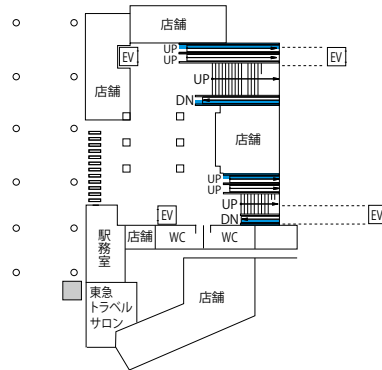

### 規格

55インチ液晶ディスプレイ30面(9:16)