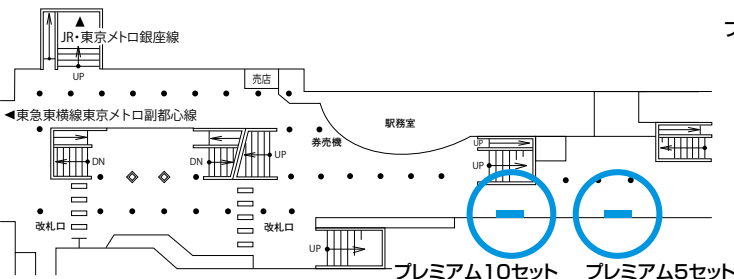

田園都市線・渋谷(B2F)