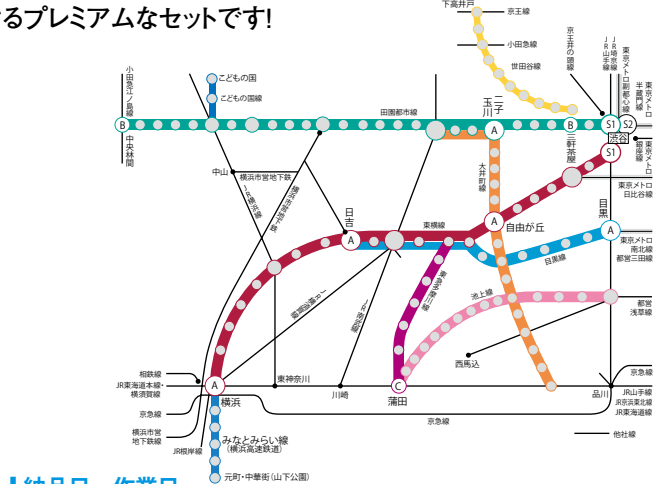

### 掲出期間・掲出料

掲出駅(7駅)	規格	枚数	期間	掲出料	作業日
(東)(田)渋谷 (東)(大)自由が丘 (東)武蔵小杉 (東)横浜 (田)二子玉川	B-0×2枚 (B-1×4枚)	16枚 (32枚)	7日	800,000円	月曜日

\*枚数はB-0換算、( )内はB-1換算。  
\* (東)渋谷は2箇所(ホーム、コンコース各1箇所)掲出。

## プレミアム10セット 駅ばりポスター・セット

**NEW**

●東急各路線からセレクトした主要10駅に水曜日より掲出できるプレミアムなセットです!

### 掲出期間・掲出料

掲出駅(10駅)	規格	枚数	期間	掲出料	作業日
(東)(田)渋谷 (東)日吉 (東)横浜 (田)三軒茶屋 (田)二子玉川 (田)中央林間 (大)自由が丘 (目)目黒 (多)蒲田	B-0×2枚 (B-1×4枚)	22枚 (44枚)	7日	1,000,000円	水曜日

\*枚数はB-0換算、( )内はB-1換算。  
\* (東)渋谷は2箇所(ホーム、コンコース各1箇所)掲出。