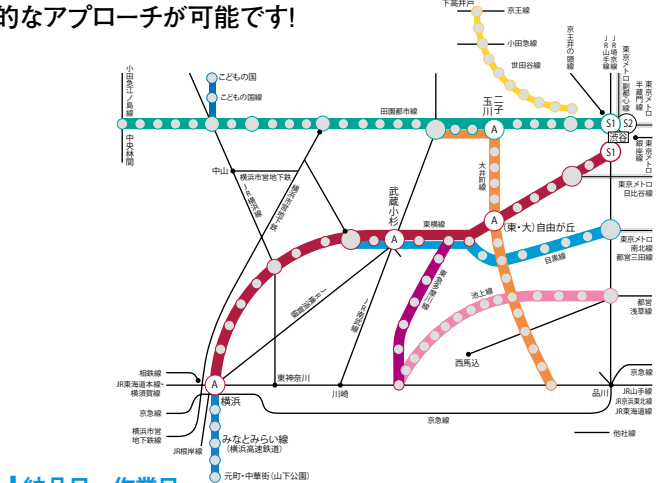

## プレミアム5セット 駅ばりポスター・セット

●東急線の強みが詰まった主要駅をネットワーク! 的確、効果的なアプローチが可能です!

### 掲出期間・掲出料

掲出駅(7駅)	規格	枚数	期間	掲出料	作業日
(東)(田)渋谷 (東)(大)自由が丘 (東)武蔵小杉 (東)横浜 (田)二子玉川	B-0×2枚 (B-1×4枚)	16枚 (32枚)	7日	800,000円	月曜日

\*枚数はB-0換算、( )内はB-1換算。  
\* (東)渋谷は2箇所(ホーム、コンコース各1箇所)掲出。

## プレミアム10セット 駅ばりポスター・セット

**NEW**

●東急各路線からセレクトした主要10駅に水曜日より掲出できるプレミアムなセットです!

### 掲出期間・掲出料

掲出駅(10駅)	規格	枚数	期間	掲出料	作業日
(東)(田)渋谷 (東)日吉 (東)横浜 (田)三軒茶屋 (田)二子玉川 (田)中央林間 (大)自由が丘 (目)目黒 (多)蒲田	B-0×2枚 (B-1×4枚)	22枚 (44枚)	7日	1,000,000円	水曜日

\*枚数はB-0換算、( )内はB-1換算。  
\* (東)渋谷は2箇所(ホーム、コンコース各1箇所)掲出。