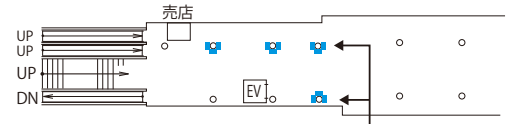

この2面のみ鉄道運行の安全確認の為、照度が低くなっています。

規格

84インチ液晶ディスプレイ 30面 (9:16)

備考

1. 販売枠数 20時間30分×1週間/1枠
   ※最低放映時間は緊急時放映・支障を含め、全体の約90%とします。
   ※各STB毎の素材切り替えは可能ですが、各画面毎の素材切り替えはできません。
2. 映像制作
   音声はありませんので、テロップなどを使用しメッセージが伝わる内容で制作してください。
3. 納品について
   - 素材納品日：(土・日・祝祭日除く) 放映開始の5営業日前午前
     ※エンコードの方法、エンコードツールにより正しく再生されない場合があります。素材の事前検証をお勧めいたします。
   - 納品形態：入稿仕様についてはお問い合わせください。
   - 1STBあたりの総素材容量は4GBまで。1素材あたりのデータ量上限は2GBまででご利用ください。
4. 以下に該当する素材の放映は不可とします。
   - 放映権、著作権、肖像権等の権利が侵害されている、またはその恐れがあるもの。
   - 映像の質そのものが劣悪等の理由により放映に適さないもの。
   - TOKYUOOH 広告掲出規則に準じます。