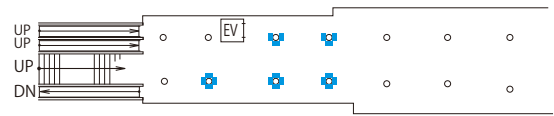

## 納品日・作業日

納品日	作業日・時間帯			
	前日作業	当日作業	作業開始	作業終了
5営業日前 午前	—	—	—	—

●入稿仕様の詳細はお問い合わせください。

この2面のみ鉄道運行の安全確認の為、照度が低くなっています。