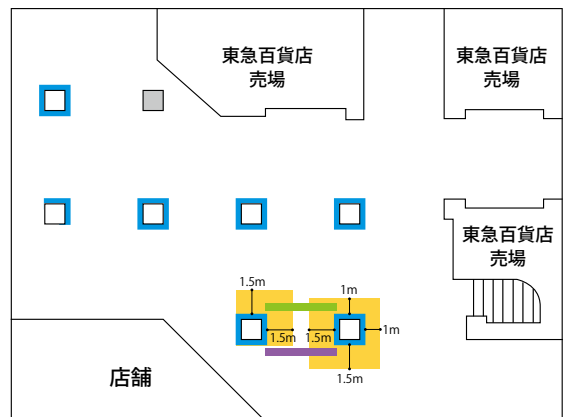

TOQ
サイネージピラー
東横店2F
放映期間中
限定

● TOQサイネージピラー連動サンプリングスペース

TOQサイネージピラー東横店2Fをお申込みのクライアント様に限り、TOQサイネージピラー放映にあわせてサンプリングが可能になりました。

使用料金

500,000円/日
※3日以上ご利用の場合、3日目以降：300,000円/日

サンプリングSP利用可能設備

1. 天井吊ボタン (1カ所)
2. 照明用ダクトレール (1カ所)

- サンプリングSP什器設置エリア：柱周囲1m~1.5m
※ワールド側は除く、点字ブロックは除く
- 天井吊ボタン
※吊下最大重量：100kg
- 照明用ダクトレール
※上限15Aまで