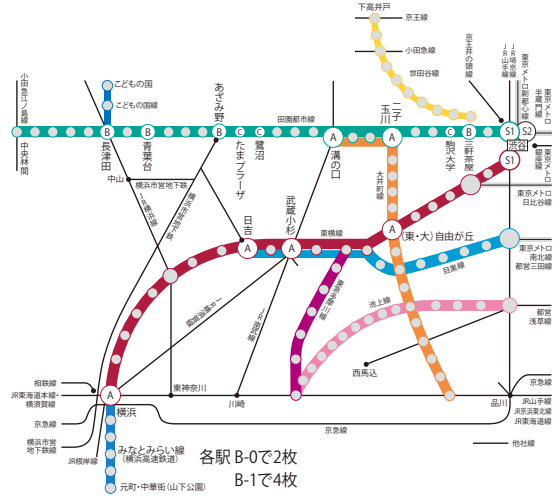

T2-4セット 駅ばりポスター・セット

●東横線主要駅に加え、特に田園都市線主要駅への訴求に効果的なターミナル駅セットです。

掲出期間・掲出料

掲出駅(16駅)	規格	枚数	期間	掲出料	作業日
(東) (田) 渋谷 (東) (大) 自由が丘 (東) 武蔵小杉 (東) 日吉 (東) 横浜 (田) 三軒茶屋 (田) 駒沢大学 (田) 二子玉川 (田) 溝の口 (田) 鷺沼 (田) たまプラーザ (田) あざみ野 (田) 青葉台 (田) 長津田	B-0×2枚 (B-1×4枚)	34枚 (68枚)	7日	1,600,000円	月曜日

枚数はB-0換算、()内はB-1換算。(東)渋谷は2箇所(ホーム、コンコース各1箇所)掲出。

T3-4セット 駅ばりポスター・セット

●東横線、田園都市線を中心に主要16駅へバランスよく掲出することが可能なターミナル駅セットです。

掲出期間・掲出料

掲出駅(16駅)	規格	枚数	期間	掲出料	作業日
(東) (田) 渋谷 (東) 代官山 (東) 中目黒 (東) (大) 自由が丘 (東) 武蔵小杉 (東) 日吉 (東) 横浜 (目) 目黒 (田) 三軒茶屋 (田) 二子玉川 (田) 溝の口 (田) たまプラーザ (田) あざみ野 (田) 青葉台	B-0×2枚 (B-1×4枚)	34枚 (68枚)	7日	1,600,000円	月曜日

枚数はB-0換算、()内はB-1換算。(東)渋谷は2箇所(ホーム、コンコース各1箇所)掲出。

東横線・自由が丘

田園都市線／大井町線・二子玉川

大井町線・自由が丘

東横線・横浜(B5F・ホーム)

デジタルメディア

車両広告

駅広告

渋谷メディア

沿線マガジン

バスメディア

その他

東急沿線エリア
データ編

東急線利用者
データ編

東急バス
データ編

その他
データ編