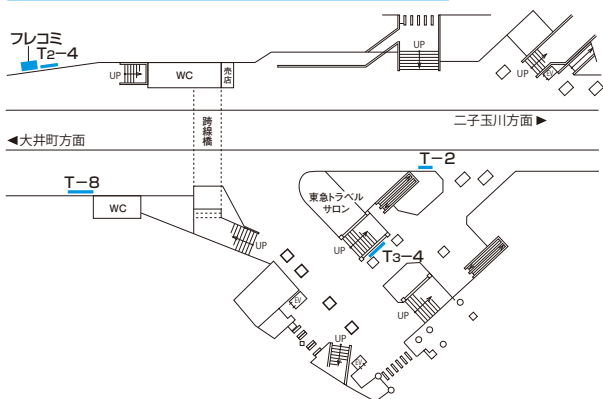

T2-4セット 駅ばりポスター・セット

●東横線主要駅に加え、特に田園都市線主要駅への訴求に効果的なターミナル駅セットです。

掲出期間・掲出料

掲出駅(16駅)	規格	枚数	期間	掲出料	作業日
(東)(田) 渋谷 (東)(大) 自由が丘 (東) 武蔵小杉 (東) 日吉 (東) 横浜 (田) 三軒茶屋 (田) 駒沢大学 (田) 二子玉川 (田) 溝の口 (田) 鷺沼 (田) たまプラーザ (田) あざみ野 (田) 青葉台 (田) 長津田	B-0×2枚 (B-1×4枚)	34枚 (68枚)	7日	1,600,000円	月曜日

枚数はB-0換算、()内はB-1換算。(東)渋谷は2箇所(ホーム、コンコース各1箇所)掲出。

T3-4セット 駅ばりポスター・セット

●東横線、田園都市線を中心に主要16駅へバランスよく掲出することが可能なターミナル駅セットです。

掲出期間・掲出料

掲出駅(16駅)	規格	枚数	期間	掲出料	作業日
(東)(田) 渋谷 (東) 代官山 (東) 中目黒 (東)(大) 自由が丘 (東) 武蔵小杉 (東) 日吉 (東) 横浜 (目) 目黒 (田) 三軒茶屋 (田) 二子玉川 (田) 溝の口 (田) たまプラーザ (田) あざみ野 (田) 青葉台	B-0×2枚 (B-1×4枚)	34枚 (68枚)	7日	1,600,000円	月曜日

枚数はB-0換算、()内はB-1換算。(東)渋谷は2箇所(ホーム、コンコース各1箇所)掲出。

東横線・自由が丘

田園都市線/大井町線・二子玉川

大井町線・自由が丘

東横線・横浜(B5F・ホーム)