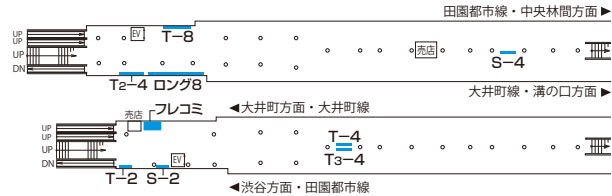

T2-4セット 駅ばりポスター・セット

●東横線主要駅に加え、特に田園都市線主要駅への訴求に効果的なターミナル駅セットです。

掲出期間・掲出料

掲出駅(16駅)	規格	枚数	期間	掲出料	作業日
(東) (田) 渋谷 (東) (大) 自由が丘 (東) 武蔵小杉 (東) 日吉 (東) 横浜 (田) 三軒茶屋 (田) 駒沢大学 (田) 二子玉川 (田) 溝の口 (田) 鷺沼 (田) たまプラーザ (田) あざみ野 (田) 青葉台 (田) 長津田	B-0×2枚 (B-1×4枚)	34枚 (68枚)	7日	1,600,000円	月曜日

枚数はB-0換算、()内はB-1換算。(東)渋谷は2箇所(ホーム、コンコース各1箇所)掲出。

T3-4セット 駅ばりポスター・セット

●東横線、田園都市線を中心に主要16駅へバランスよく掲出することが可能なターミナル駅セットです。

掲出期間・掲出料

掲出駅(16駅)	規格	枚数	期間	掲出料	作業日
(東) (田) 渋谷 (東) 代官山 (東) 中目黒 (東) (大) 自由が丘 (東) 武蔵小杉 (東) 日吉 (東) 横浜 (目) 目黒 (田) 三軒茶屋 (田) 二子玉川 (田) 溝の口 (田) たまプラーザ (田) あざみ野 (田) 青葉台	B-0×2枚 (B-1×4枚)	34枚 (68枚)	7日	1,600,000円	月曜日

枚数はB-0換算、()内はB-1換算。(東)渋谷は2箇所(ホーム、コンコース各1箇所)掲出。

東横線・自由が丘

田園都市線／大井町線・二子玉川

大井町線・自由が丘

東横線・横浜(B5F・ホーム)

デジタルメディア

車両広告

駅広告