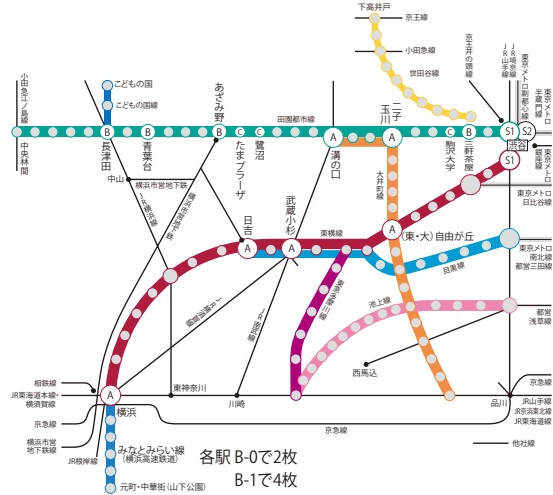

T2-4セット 駅ばりポスター・セット

●東横線主要駅に加え、特に田園都市線主要駅への訴求に効果的なターミナル駅セットです。

掲出期間・掲出料

掲出駅(16駅)	規格	枚数	期間	掲出料	作業日
(東)(田) 渋谷 (東)(大) 自由が丘 (東) 武蔵小杉 (東) 日吉 (東) 横浜 (田) 三軒茶屋 (田) 駒沢大学 (田) 二子玉川 (田) 溝の口 (田) 鷺沼 (田) たまプラーザ (田) あざみ野 (田) 青葉台 (田) 長津田	B-0×2枚 (B-1×4枚)	34枚 (68枚)	7日	1,600,000円	月曜日

枚数はB-0換算、()内はB-1換算。(東)渋谷は2箇所(ホーム、コンコース各1箇所)掲出。

T3-4セット 駅ばりポスター・セット

●東横線、田園都市線を中心に主要16駅へバランスよく掲出することが可能なターミナル駅セットです。

掲出期間・掲出料

掲出駅(16駅)	規格	枚数	期間	掲出料	作業日
(東)(田) 渋谷 (東) 代官山 (東) 中目黒 (東)(大) 自由が丘 (東) 武蔵小杉 (東) 日吉 (東) 横浜 (目) 目黒 (田) 三軒茶屋 (田) 二子玉川 (田) 溝の口 (田) たまプラーザ (田) あざみ野 (田) 青葉台	B-0×2枚 (B-1×4枚)	34枚 (68枚)	7日	1,600,000円	月曜日

枚数はB-0換算、()内はB-1換算。(東)渋谷は2箇所(ホーム、コンコース各1箇所)掲出。

東横線・自由が丘

田園都市線/大井町線・二子玉川

大井町線・自由が丘

東横線・横浜(B5F・ホーム)