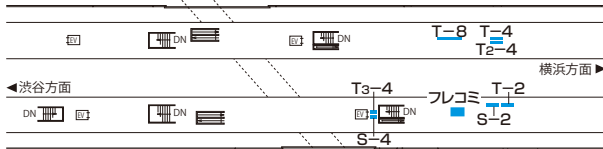

枚数はB-0換算、()内はB-1換算。(東)渋谷は2箇所(ホーム、コンコース各1箇所)掲出。

T3-4セット 駅ばりポスター・セット

●東横線、田園都市線を中心に主要16駅へバランスよく掲出することが可能なターミナル駅セットです。

掲出期間・掲出料

掲出駅(16駅)	規格	枚数	期間	掲出料	作業日
(東)(田) 渋谷 (東) 代官山 (東) 中目黒 (東)(大) 自由が丘 (東) 武蔵小杉 (東) 日吉 (東) 横浜 (目) 目黒 (田) 三軒茶屋 (田) 二子玉川 (田) 溝の口 (田) たまプラーザ (田) あざみ野 (田) 青葉台	B-0×2枚 (B-1×4枚)	34枚 (68枚)	7日	1,600,000円	月曜日

枚数はB-0換算、()内はB-1換算。(東)渋谷は2箇所(ホーム、コンコース各1箇所)掲出。

東横線・自由が丘

田園都市線/大井町線・二子玉川

大井町線・自由が丘

東横線・横浜(B5F・ホーム)