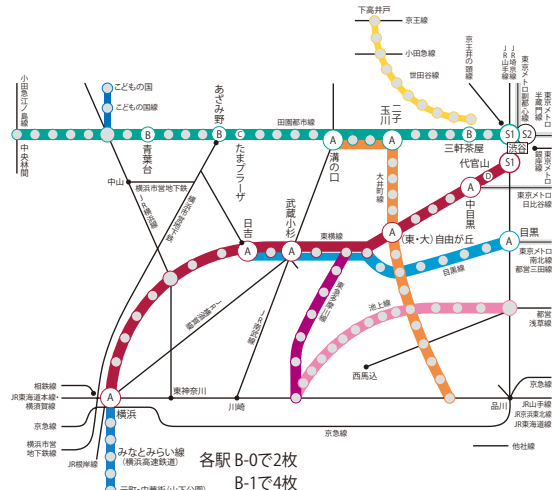

T2-4セット 駅ばりポスター・セット

●東横線主要駅に加え、特に田園都市線主要駅への訴求に効果的なターミナル駅セットです。

掲出期間・掲出料

掲出駅(16駅)	規格	枚数	期間	掲出料	作業日
(東)(田) 渋谷 (東)(大) 自由が丘 (東) 武蔵小杉 (東) 日吉 (東) 横浜 (田) 三軒茶屋 (田) 駒沢大学 (田) 二子玉川 (田) 溝の口 (田) 鷺沼 (田) たまプラーザ (田) あざみ野 (田) 青葉台 (田) 長津田	B-0×2枚 (B-1×4枚)	34枚 (68枚)	7日	1,600,000円	月曜日

枚数はB-0換算、()内はB-1換算。(東)渋谷は2箇所(ホーム、コンコース各1箇所)掲出。

T3-4セット 駅ばりポスター・セット

●東横線、田園都市線を中心に主要16駅へバランスよく掲出することが可能なターミナル駅セットです。

掲出期間・掲出料

掲出駅(16駅)	規格	枚数	期間	掲出料	作業日
(東)(田) 渋谷 (東) 代官山 (東) 中目黒 (東)(大) 自由が丘 (東) 武蔵小杉 (東) 日吉 (東) 横浜 (目) 目黒 (田) 三軒茶屋 (田) 二子玉川 (田) 溝の口 (田) たまプラーザ (田) あざみ野 (田) 青葉台	B-0×2枚 (B-1×4枚)	34枚 (68枚)	7日	1,600,000円	月曜日

枚数はB-0換算、()内はB-1換算。(東)渋谷は2箇所(ホーム、コンコース各1箇所)掲出。

東横線・自由が丘

田園都市線/大井町線・二子玉川

大井町線・自由が丘

東横線・横浜(B5F・ホーム)