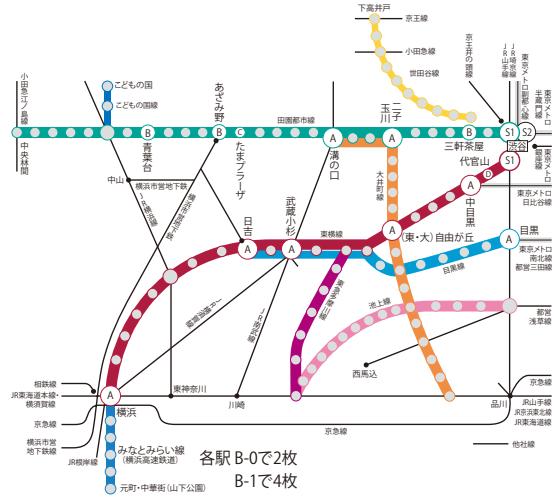

T2-4セット 駅ばりポスター・セット

●東横線主要駅に加え、特に田園都市線主要駅への訴求に効果的なターミナル駅セットです。

掲出期間・掲出料

掲出駅(16駅)	規格	枚数	期間	掲出料	作業日
(東) (田) 渋谷 (東) (大) 自由が丘 (東) 武蔵小杉 (東) 日吉 (東) 横浜 (田) 三軒茶屋 (田) 駒沢大学 (田) 二子玉川 (田) 溝の口 (田) 鷺沼 (田) たまプラーザ (田) あざみ野 (田) 青葉台 (田) 長津田	B-0×2枚 (B-1×4枚)	34枚 (68枚)	7日	1,600,000円	月曜日

枚数はB-0換算、()内はB-1換算。(東)渋谷は2箇所(ホーム、コンコース各1箇所)掲出。

T3-4セット 駅ばりポスター・セット

●東横線、田園都市線を中心に主要16駅へバランスよく掲出することが可能なターミナル駅セットです。

掲出期間・掲出料

掲出駅(16駅)	規格	枚数	期間	掲出料	作業日
(東) (田) 渋谷 (東) 代官山 (東) 中目黒 (東) (大) 自由が丘 (東) 武蔵小杉 (東) 日吉 (東) 横浜 (目) 目黒 (田) 三軒茶屋 (田) 二子玉川 (田) 溝の口 (田) たまプラーザ (田) あざみ野 (田) 青葉台	B-0×2枚 (B-1×4枚)	34枚 (68枚)	7日	1,600,000円	月曜日

枚数はB-0換算、()内はB-1換算。(東)渋谷は2箇所(ホーム、コンコース各1箇所)掲出。

東横線・自由が丘

田園都市線／大井町線・二子玉川

大井町線・自由が丘

東横線・横浜(B5F・ホーム)

デジタルメディア

車両広告

駅広告

渋谷メディア

沿線マガジン

バスメディア

その他

東急沿線エリア
データ編

東急線利用者
データ編

東急バス
データ編

その他
データ編