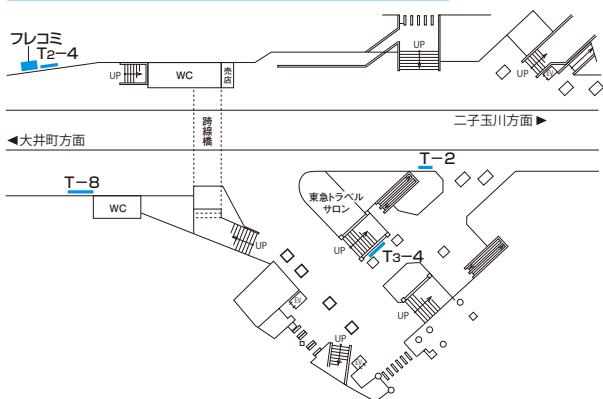

T2-4セット 駅ばりポスター・セット

●東横線主要駅に加え、特に田園都市線主要駅への訴求に効果的なターミナル駅セットです。

掲出期間・掲出料

掲出駅(16駅)	規格	枚数	期間	掲出料	作業日
(東) (田) 渋谷 (東) (大) 自由が丘 (東) 武蔵小杉 (東) 日吉 (東) 横浜 (田) 三軒茶屋 (田) 駒沢大学 (田) 二子玉川 (田) 溝の口 (田) 鷺沼 (田) たまプラーザ (田) あざみ野 (田) 青葉台 (田) 長津田	B-0×2枚 (B-1×4枚)	34枚 (68枚)	7日	1,600,000円	月曜日

枚数はB-0換算、()内はB-1換算。(東)渋谷は2箇所(ホーム、コンコース各1箇所)掲出。

T3-4セット 駅ばりポスター・セット

●東横線、田園都市線を中心に主要16駅へバランスよく掲出することが可能なターミナル駅セットです。

掲出期間・掲出料

掲出駅(16駅)	規格	枚数	期間	掲出料	作業日
(東) (田) 渋谷 (東) 代官山 (東) 中目黒 (東) (大) 自由が丘 (東) 武蔵小杉 (東) 日吉 (東) 横浜 (目) 目黒 (田) 三軒茶屋 (田) 二子玉川 (田) 溝の口 (田) たまプラーザ (田) あざみ野 (田) 青葉台	B-0×2枚 (B-1×4枚)	34枚 (68枚)	7日	1,600,000円	月曜日

枚数はB-0換算、()内はB-1換算。(東)渋谷は2箇所(ホーム、コンコース各1箇所)掲出。

東横線・自由が丘

田園都市線／大井町線・二子玉川

大井町線・自由が丘

東横線・横浜(B5F・ホーム)

デジタルメディア

車両広告

駅広告