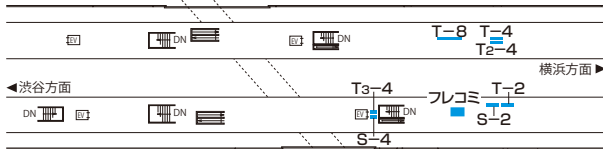

枚数はB-0換算、()内はB-1換算。(東)渋谷は2箇所(ホーム、コンコース各1箇所)掲出。

T3-4セット 駅ばりポスター・セット

●東横線、田園都市線を中心に主要16駅へバランスよく掲出することが可能なターミナル駅セットです。

掲出期間・掲出料

掲出駅(16駅)	規格	枚数	期間	掲出料	作業日
(東) (田) 渋谷 (東) 代官山 (東) 中目黒 (東) (大) 自由が丘 (東) 武蔵小杉 (東) 日吉 (東) 横浜 (目) 目黒 (田) 三軒茶屋 (田) 二子玉川 (田) 溝の口 (田) たまプラーザ (田) あざみ野 (田) 青葉台	B-0×2枚 (B-1×4枚)	34枚 (68枚)	7日	1,600,000円	月曜日

枚数はB-0換算、()内はB-1換算。(東)渋谷は2箇所(ホーム、コンコース各1箇所)掲出。

東横線・自由が丘

田園都市線／大井町線・二子玉川

大井町線・自由が丘

東横線・横浜(B5F・ホーム)

デジタルメディア

車両広告

駅広告