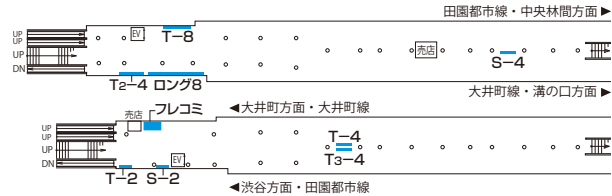

T2-4セット 駅ばりポスター・セット

●東横線主要駅に加え、特に田園都市線主要駅への訴求に効果的なターミナル駅セットです。

掲出期間・掲出料

掲出駅(16駅)	規格	枚数	期間	掲出料	作業日
(東)(田) 渋谷 (東)(大) 自由が丘 (東) 武蔵小杉 (東) 日吉 (東) 横浜 (田) 三軒茶屋 (田) 駒沢大学 (田) 二子玉川 (田) 溝の口 (田) 鷺沼 (田) たまプラーザ (田) あざみ野 (田) 青葉台 (田) 長津田	B-0×2枚 (B-1×4枚)	34枚 (68枚)	7日	1,600,000円	月曜日

枚数はB-0換算、()内はB-1換算。(東)渋谷は2箇所(ホーム、コンコース各1箇所)掲出。

T3-4セット 駅ばりポスター・セット

●東横線、田園都市線を中心に主要16駅へバランスよく掲出することが可能なターミナル駅セットです。

掲出期間・掲出料

掲出駅(16駅)	規格	枚数	期間	掲出料	作業日
(東)(田) 渋谷 (東) 代官山 (東) 中目黒 (東)(大) 自由が丘 (東) 武蔵小杉 (東) 日吉 (東) 横浜 (目) 目黒 (田) 三軒茶屋 (田) 二子玉川 (田) 溝の口 (田) たまプラーザ (田) あざみ野 (田) 青葉台	B-0×2枚 (B-1×4枚)	34枚 (68枚)	7日	1,600,000円	月曜日

枚数はB-0換算、()内はB-1換算。(東)渋谷は2箇所(ホーム、コンコース各1箇所)掲出。

東横線・自由が丘

田園都市線/大井町線・二子玉川

大井町線・自由が丘

東横線・横浜(B5F・ホーム)