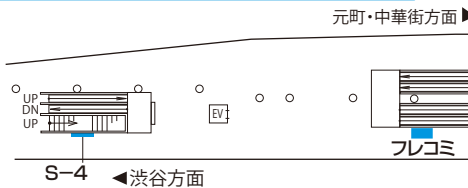

枚数はB-0換算、()内はB-1換算。(東)渋谷は2箇所(ホーム、コンコース各1箇所)掲出。

T3-4セット 駅ばりポスター・セット

●東横線、田園都市線を中心に主要16駅へバランスよく掲出することが可能なターミナル駅セットです。

掲出期間・掲出料

掲出駅(16駅)	規格	枚数	期間	掲出料	作業日
(東) (田) 渋谷 (東) 代官山 (東) 中目黒 (東) (大) 自由が丘 (東) 武蔵小杉 (東) 日吉 (東) 横浜 (目) 目黒 (田) 三軒茶屋 (田) 二子玉川 (田) 溝の口 (田) たまプラーザ (田) あざみ野 (田) 青葉台	B-0×2枚 (B-1×4枚)	34枚 (68枚)	7日	1,600,000円	月曜日

枚数はB-0換算、()内はB-1換算。(東)渋谷は2箇所(ホーム、コンコース各1箇所)掲出。

東横線・自由が丘

田園都市線／大井町線・二子玉川

大井町線・自由が丘

東横線・横浜(B5F・ホーム)

デジタルメディア

車両広告

駅広告