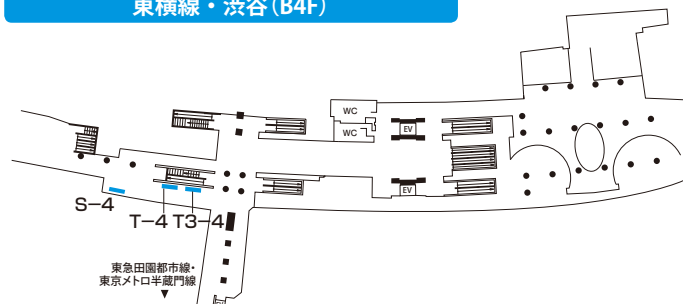

東横線・渋谷(B4F)