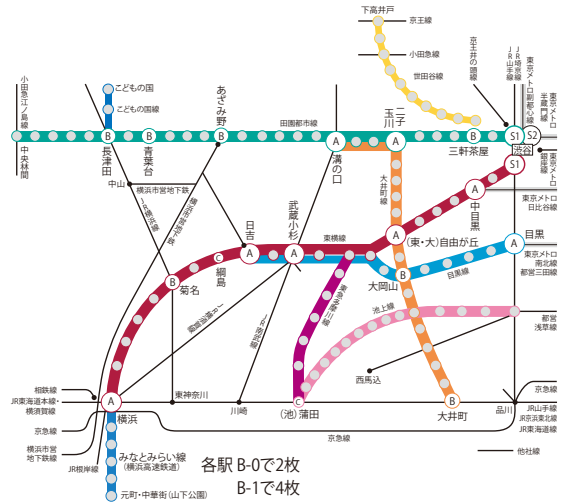

# T-4セット 駅ばりポスター・セット

●東急線主要20駅へポスター掲出できる駅セットの代表的な媒体で、10駅、15駅の選択も可能です。

## 掲出期間・掲出料

掲出駅(20駅)	規格	枚数	期間	掲出料	作業日
(東)(田) 渋谷 (東) 中目黒 (東)(大) 自由が丘 (東) 武蔵小杉 (東) 日吉 (東) 綱島 (東) 菊名 (東) 横浜 (目) 目黒 (田) 三軒茶屋 (田) 二子玉川 (田) 溝の口 (田) あざみ野 (田) 青葉台 (田) 長津田 (大) 大井町 (大) 大岡山 (池) 蒲田	B-0×2枚 (B-1×4枚)	42枚 (84枚)	7日	1,800,000円	月曜日

\*枚数はB-0換算、( )内はB-1換算。  
\* (東) 渋谷は2箇所(ホーム、コンコース各1箇所)掲出。

### 東横線・渋谷(B5F)

デジタルメディア

車両広告

駅広告

渋谷街メディア

沿線マガジン

バスメディア

その他