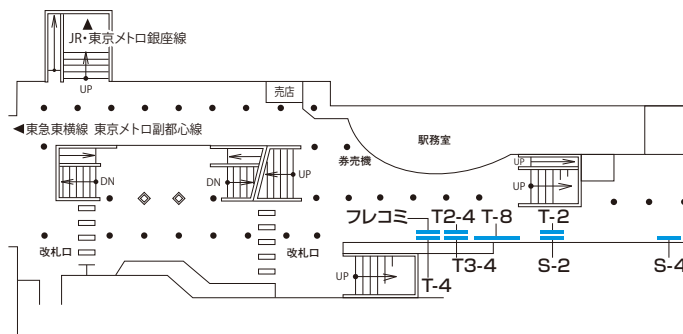

田園都市線・渋谷(B2F)