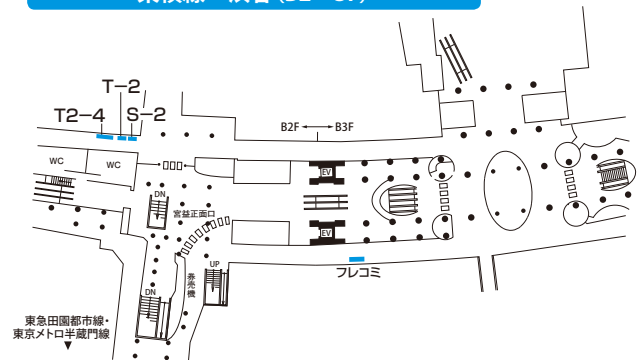

東横線・渋谷(B2~3F)