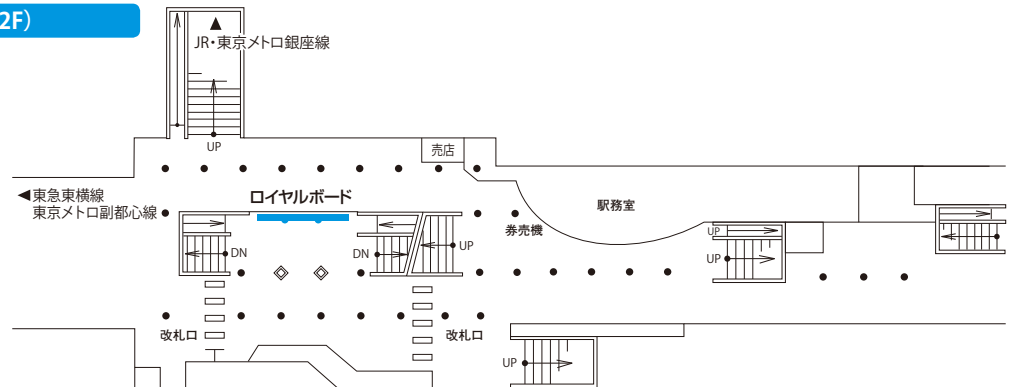

田園都市線・渋谷(B2F)

デジタルメディア

車両広告

駅広告

渋谷街メディア

沿線マガジン

バスメディア

その他

東急沿線エリア
データ編

東急線利用者
データ編

東急バス
データ編

その他
データ編