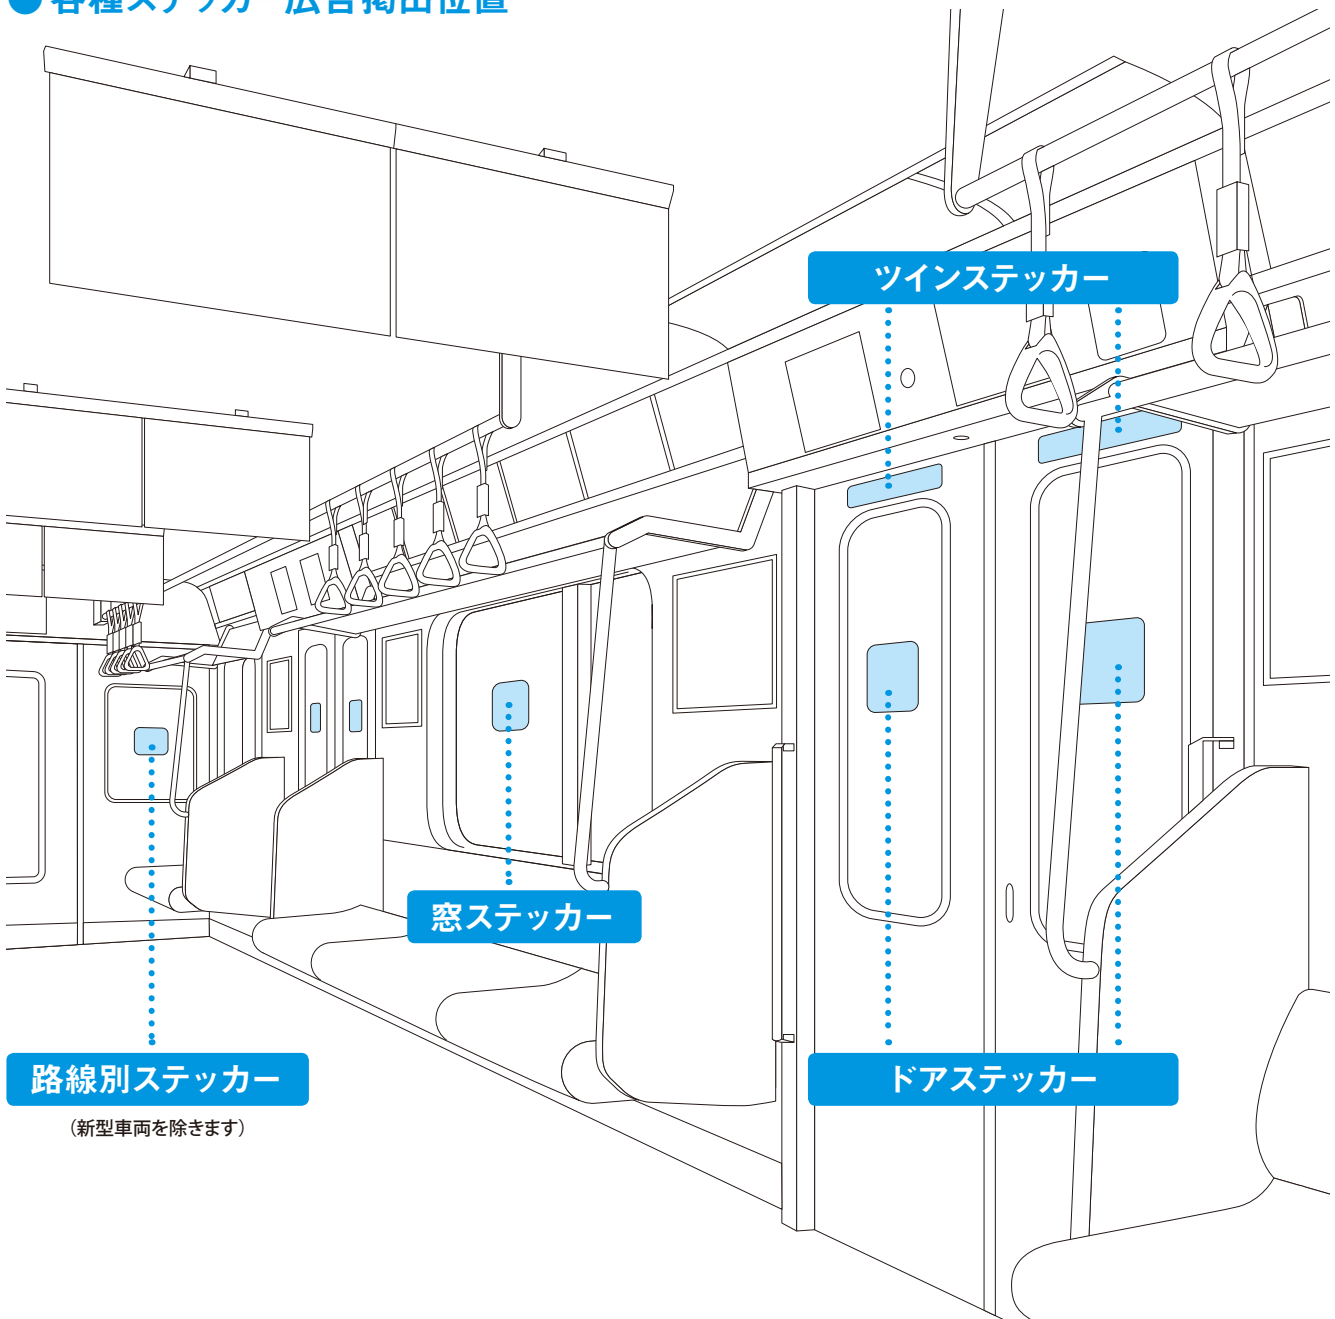

## ツインステッカー

●2枚で1組、横長でスペースも大きいツインステッカー。ストーリー性のある訴求にも適しています。

### 掲出期間・掲出料

線名	枚数	期間	掲出料
東横 目黒 田園都市 大井町	L:1,050枚	1ヵ月	2,620,000円
	M:1,600枚		
	合計:2,650枚		

●東横には「みなとみらい線」が含まれます。  
 \*上記枚数は予備の分(約1割)が含まれています。  
 \*継続の場合でも2期ごとの貼替えをお願いします。

■規格 Mサイズ：タテ6.0cm×ヨコ32.5cm×2枚 裏糊  
 Lサイズ：タテ9.0cm×ヨコ35.0cm×2枚 裏糊

## ●各種ステッカー広告掲出位置

路線別ステッカー

(新型車両を除きます)

窓ステッカー

ツインステッカー

ドアステッカー