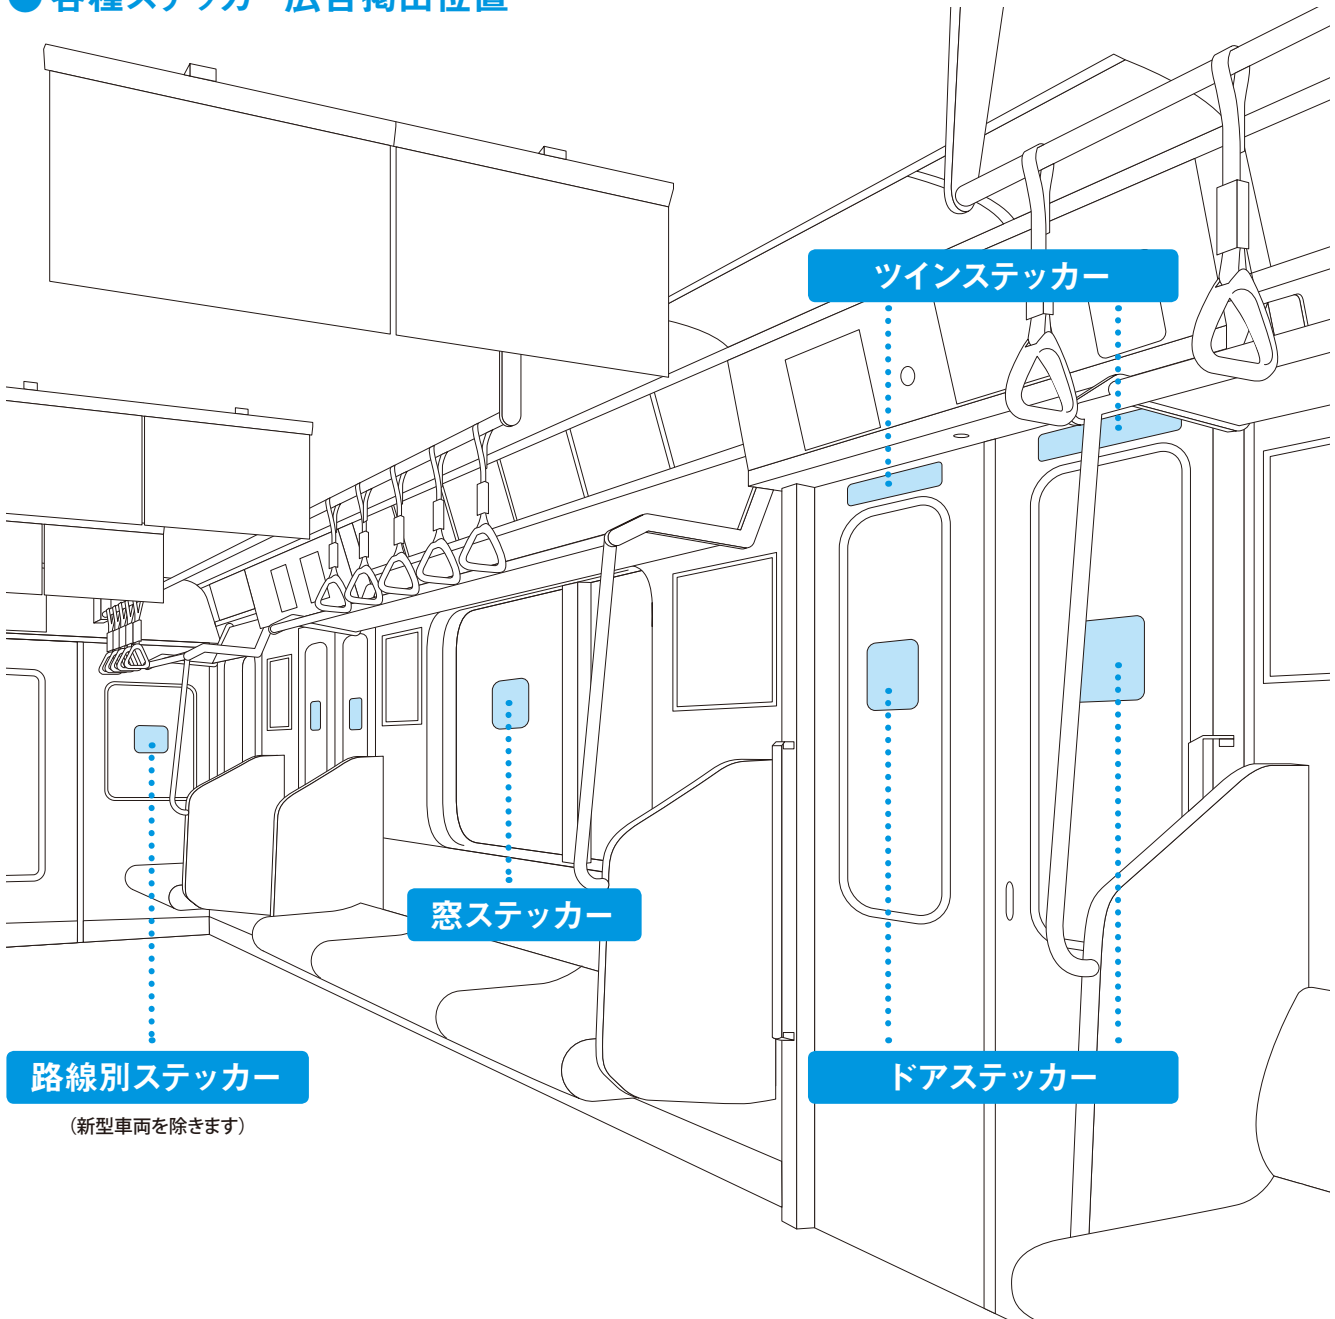

ツインステッカー

●2枚で1組、横長でスペースも大きいツインステッカー。ストーリー性のある訴求にも適しています。

掲出期間・掲出料

線名	枚数	期間	掲出料
東横 目黒 田園都市 大井町	L:1,050枚	1ヵ月	2,620,000円
	M:1,600枚		
	合計:2,650枚		

●東横には「みなとみらい線」が含まれます。
 *上記枚数は予備の分(約1割)が含まれています。
 *継続の場合でも2期ごとの貼替えをお願いします。

■規格 Mサイズ：タテ6.0cm×ヨコ32.5cm×2枚 裏糊
 Lサイズ：タテ9.0cm×ヨコ35.0cm×2枚 裏糊

■備考 1. 掲出開始日：掲出月の前月25日頃より開始となります。
 2. 途中意匠変更はできませんのでご注意ください。

●各種ステッカー広告掲出位置

路線別ステッカー

(新型車両を除きます)

窓ステッカー

ツインステッカー

ドアステッカー