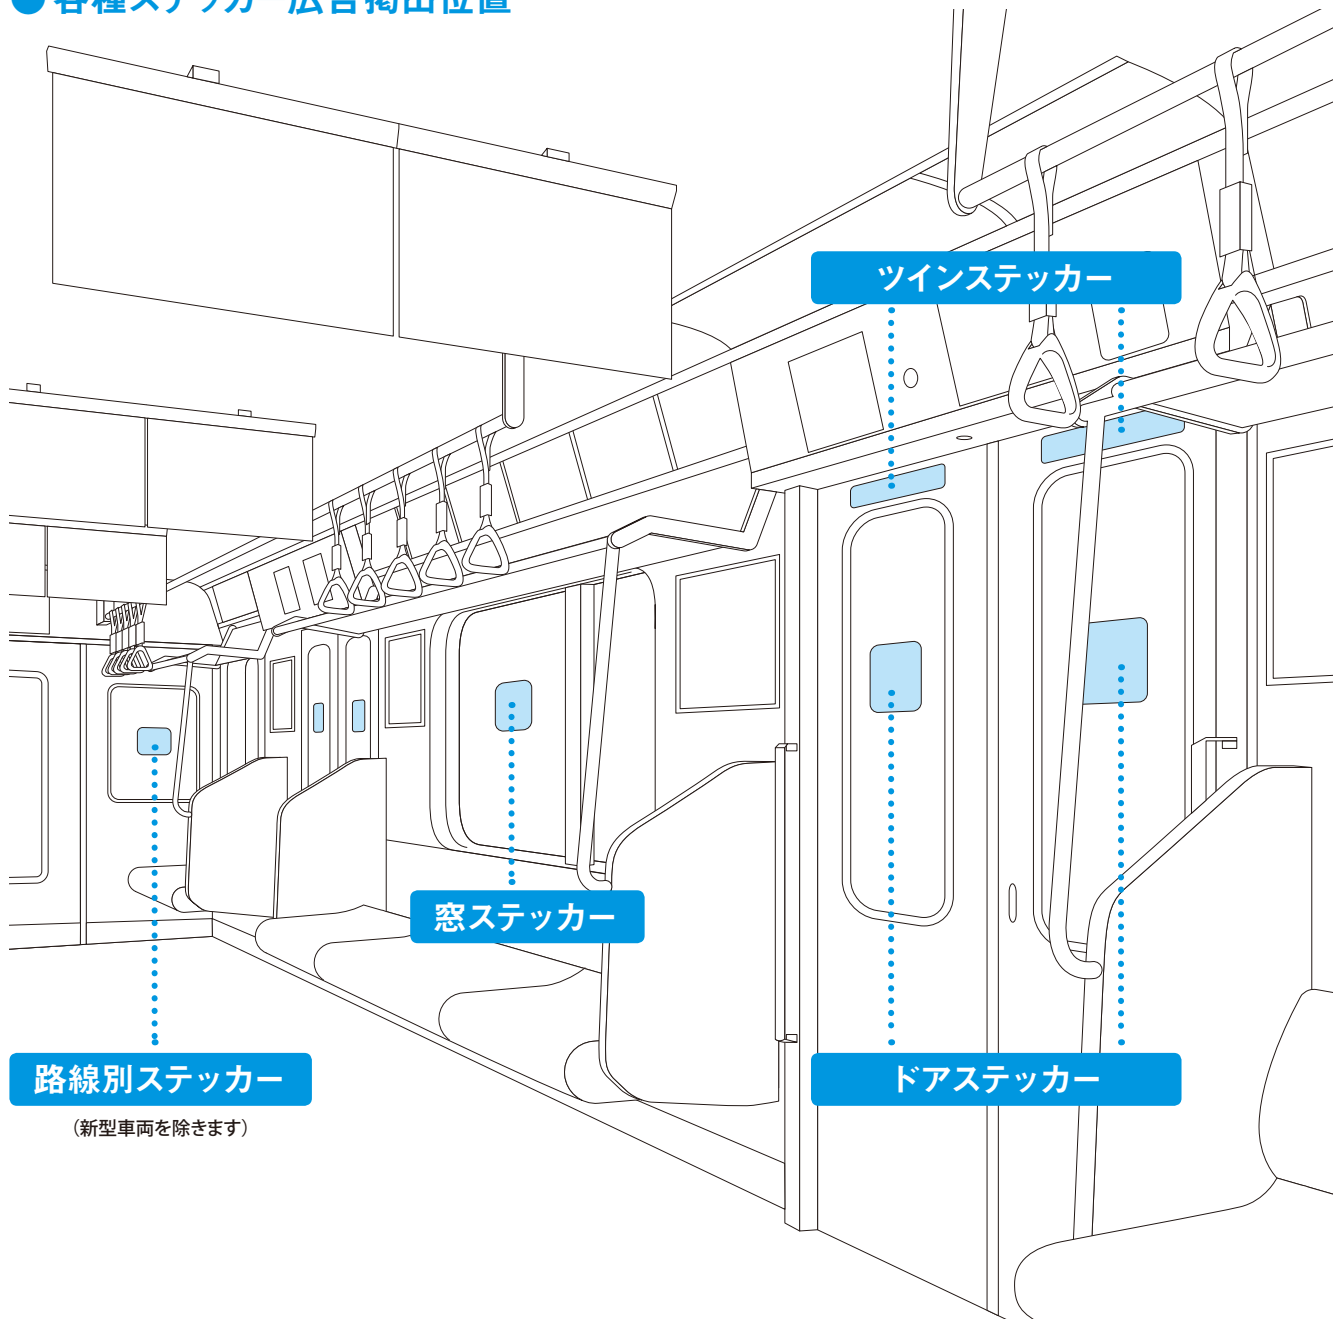

ツインステッカー

●2枚で1組、横長でスペースも大きいツインステッカー。ストーリー性のある訴求にも適しています。

掲出期間・掲出料

線名	枚数	期間	掲出料
東横 目黒 田園都市 大井町	L:1,050枚	1ヵ月	2,620,000円
	M:1,600枚		
	合計:2,650枚		

●東横には「みなとみらい線」が含まれます。
*上記枚数は予備の分(約1割)が含まれています。
*継続の場合でも2期ごとの貼替えをお願いします。

■規格 Mサイズ：タテ6.0cm×ヨコ32.5cm×2枚 裏糊
Lサイズ：タテ9.0cm×ヨコ35.0cm×2枚 裏糊

■備考 1. 掲出開始日：掲出月の前月25日頃より開始となります。
2. 途中意匠変更はできませんのでご注意ください。

●各種ステッカー広告掲出位置

路線別ステッカー

(新型車両を除きます)

窓ステッカー

ツインステッカー

ドアステッカー