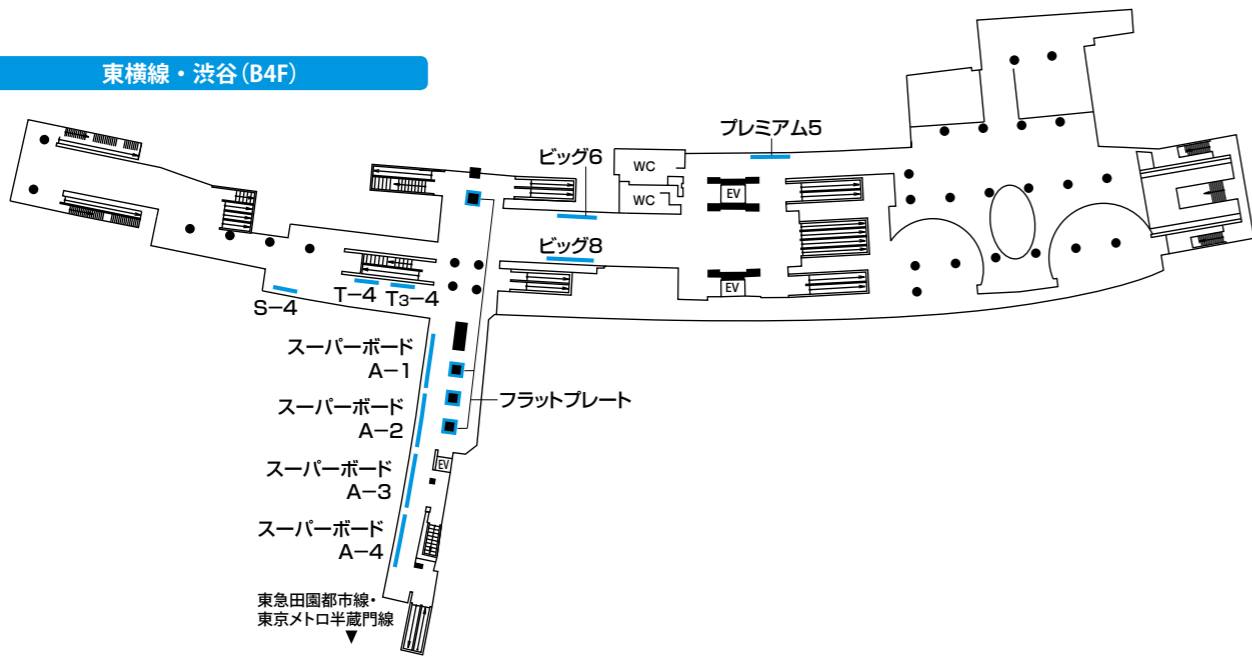

## ● 東横線 渋谷駅

東横線・渋谷 (B2F~B3F)

東横線・渋谷 (B4F)

東横線・渋谷 (B5Fホーム)

## ● 田園都市線 渋谷駅

田園都市線・渋谷 (B1F)

田園都市線・渋谷 (B2F)