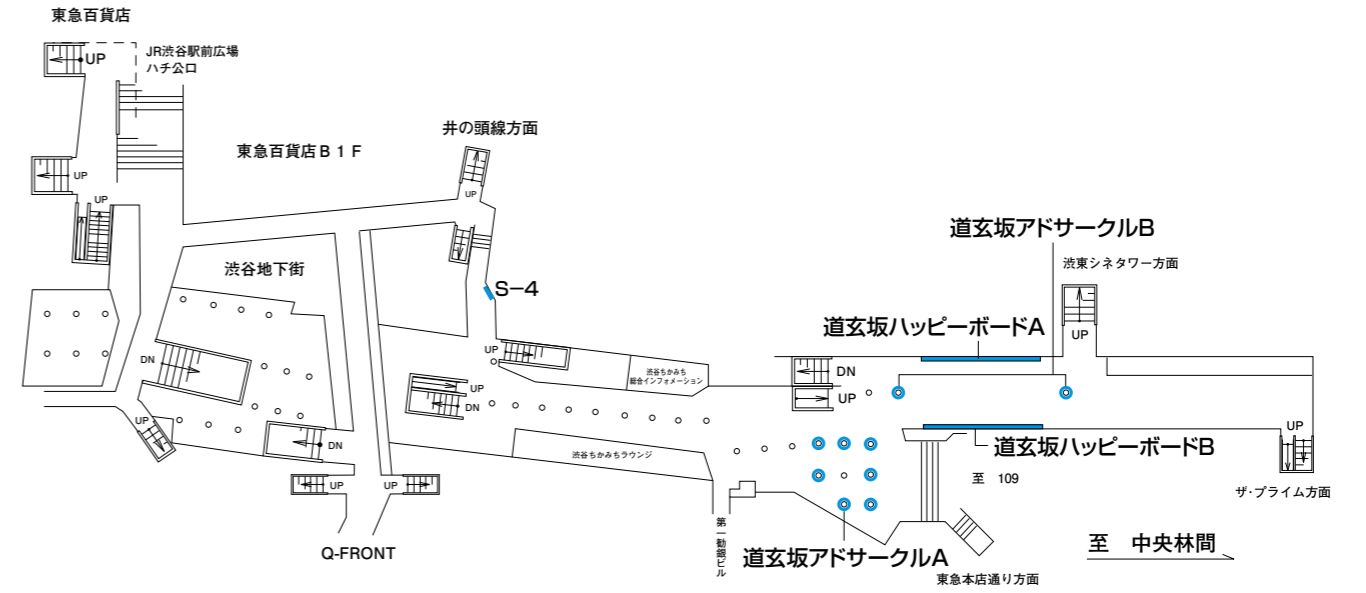

## ● 東横線 渋谷駅

東横線・渋谷 (B2F~B3F)

東横線・渋谷 (B4F)

東横線・渋谷 (B5Fホーム)

## ● 田園都市線 渋谷駅

田園都市線・渋谷 (B1F)

田園都市線・渋谷 (B2F)