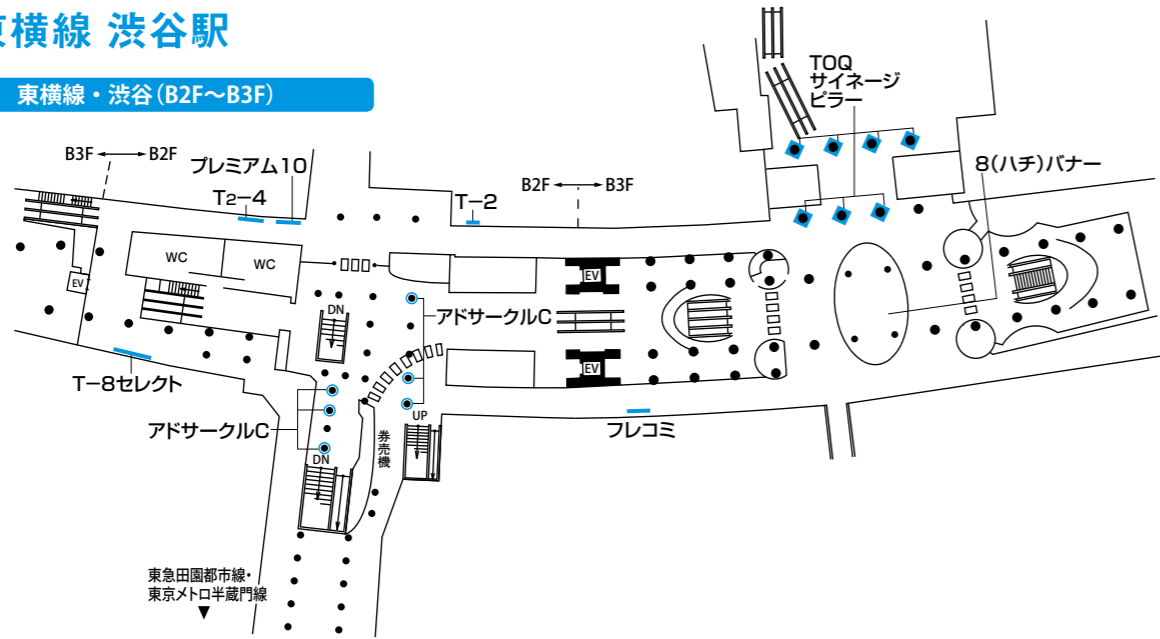

## ● 東横線 渋谷駅

東横線・渋谷 (B2F~B3F)

東横線・渋谷 (B4F)

東横線・渋谷 (B5Fホーム)

## ● 田園都市線 渋谷駅

田園都市線・渋谷 (B1F)

田園都市線・渋谷 (B2F)